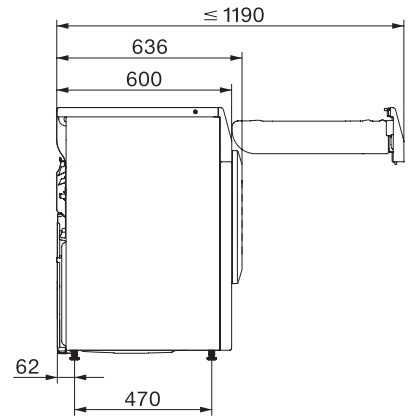

Controlelampje "Filter reinigen"

Optische interface

Technische gegevens

Afmetingen in mm (breedte)

596

Afmetingen in mm (hoogte)

850

Afmetingen in mm (diepte)

636

Diepte apparaat bij geopende deur in mm

1054

Gewicht in kg

56

Totale aansluitwaarde in kW

1,10

Spanning in V

TCL790WP EcoSpeed&Steam&9kg

T1 warmtepompdroger:

Met SteamFinish, DryCare 40 en SilenceDrum voor behoedzaam drogen.

T1 installation drawing, slanted facia or straight facia, measures in mm

T1 drawing, slanted facia or straight facia, measures in mm

T1 drawing, slanted facia or straight facia, with porthole, measures in mm

T1 drawing, slanted facia or straight facia, measures in mm