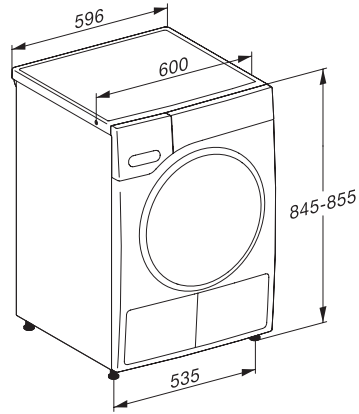

TWH780WP EcoSpeed&9kg

T1 warmtepompdroger:

A+++ | 9 kg | SilenceDrum | DryCare 40 | EcoSpeed

EAN: 4002516484615 / Materiaalnummer: 11857740 /

Oud Materiaalnummer: 12WH7802NL

EcoSpeed	•
Droogprogramma's	
Katoen	•
Katoen pijl	•
Kreukherstellend	•
Fijne was	•
Overhemden	•
Wol	•
Express	•
Impregneren	•
Beddengoed	•
Warme lucht/DryFresh	•
Extra opties Drogen	
Kreukbeveiliging	•
Zoemer	•
DryCare 40	•
Kwaliteit	
Zachte meeneemribben	•
Veiligheid	
Pincode	•
Controlelampje "Legen condensreservoir"	•
Controlelampje "Filter reinigen"	•
Optische interface	•
Technische gegevens	
Afmetingen in mm (breedte)	596
Afmetingen in mm (hoogte)	850
Afmetingen in mm (diepte)	643
Diepte apparaat bij geopende deur in mm	1077
Gewicht in kg	56
Totale aansluitwaarde in kW	1,10
Spanning in V	220-240
Zekering in A	10
Frequentie in Hz	50
Lengte van de elektriciteitskabel in m	2,0
Hermetisch afgesloten	•
Soort koelmiddel	R290
Hoeveelheid koelmiddel in kg	0,14
Aardopwarmingsvermogen koelmiddel in CO ₂ e	3
Aardopwarmingsvermogen apparaat in CO ₂ e	0,42
Verlichting vervangen	Service
Meegeleverde accessoires	
Geurflacon	•
Voucher voor een tweede geurflacon	•

TWH780WP EcoSpeed&9kg

T1 warmtepompdroger:

A+++ | 9 kg | SilenceDrum | DryCare 40 | EcoSpeed

T1 installation drawing, facia 5 degree, measures in mm

T1 drawing, facia 5 degree, measures in mm

T1 drawing, facia 5 degree, with porthole, measures in mm