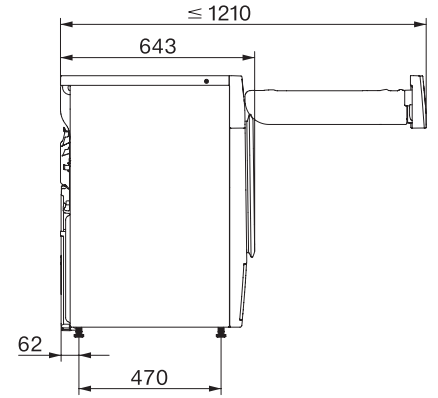

TWH780WP EcoSpeed&9kg

T1 warmtepompdroger:

A+++ | 9 kg | SilenceDrum | DryCare 40 | EcoSpeed

EAN: 4002516484615 / Materiaalnummer: 11857740 /

Oud Materiaalnummer: 12WH7802NL

EcoSpeed	•
Droogprogramma's	
Katoen	•
Katoen pijl	•
Kreukherstellend	•
Fijne was	•
Overhemden	•
Wol	•
Express	•
Impregneren	•
Beddengoed	•
Warme lucht/DryFresh	•
Extra opties Drogen	
Kreukbeveiliging	•
Zoemer	•
DryCare 40	•
Kwaliteit	
Zachte meeneemribben	•
Veiligheid	
Pincode	•
Controlelampje "Legen condensreservoir"	•
Controlelampje "Filter reinigen"	•
Optische interface	•
Technische gegevens	
Afmetingen in mm (breedte)	596
Afmetingen in mm (hoogte)	850
Afmetingen in mm (diepte)	643
Diepte apparaat bij geopende deur in mm	1077
Gewicht in kg	56
Totale aansluitwaarde in kW	1,10
Spanning in V	220-240
Zekering in A	10
Frequentie in Hz	50
Lengte van de elektriciteitskabel in m	2,0
Hermetisch afgesloten	•
Soort koelmiddel	R290
Hoeveelheid koelmiddel in kg	0,14
Aardopwarmingsvermogen koelmiddel in CO ₂ e	3
Aardopwarmingsvermogen apparaat in CO ₂ e	0,42
Verlichting vervangen	Service
Meegeleverde accessoires	
Geurflacon	•
Voucher voor een tweede geurflacon	•

TWH780WP EcoSpeed&9kg

T1 warmtepompdroger:

A+++ | 9 kg | SilenceDrum | DryCare 40 | EcoSpeed

T1 installation drawing, facia 5 degree, measures in mm

T1 drawing, facia 5 degree, measures in mm

T1 drawing, facia 5 degree, with porthole, measures in mm

T1 drawing, facia 5 degree, measures in mm