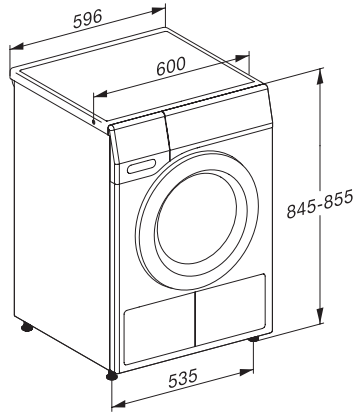

TCH790WP EcoSpeed&9kg

T1 warmtepompdroger:

Met DryCare 40 en SilenceDrum voor stil drogen met maximaal comfort.

EAN: 4002516476306 / Materiaalnummer: 11857710 /

Oud Materiaalnummer: 12CH7902NL

<b>Droogprogramma's</b>	
Katoen	•
Katoen pijl	•
Kreukherstellend	•
Fijne was	•
Overhemden	•
Wol	•
Express	•
Impregneren	•
Beddengoed	•
Warme lucht/DryFresh	•
<b>Extra opties Drogen</b>	
Kreukbeveiliging	•
Zoemer	•
DryCare 40	•
<b>Kwaliteit</b>	
Zachte meeneemribben	•
<b>Veiligheid</b>	
Pincode	•
Controlelampje "Legen condensreservoir"	•
Controlelampje "Filter reinigen"	•
Optische interface	•
<b>Technische gegevens</b>	
Afmetingen in mm (breedte)	596
Afmetingen in mm (hoogte)	850
Afmetingen in mm (diepte)	636
Diepte apparaat bij geopende deur in mm	1054
Gewicht in kg	56
Totale aansluitwaarde in kW	1,10
Spanning in V	220-240
Zekering in A	10
Frequentie in Hz	50
Lengte van de elektriciteitskabel in m	2,0
Hermetisch afgesloten	•
Soort koelmiddel	R290
Hoeveelheid koelmiddel in kg	0,14
Aardopwarmingsvermogen koelmiddel in CO <sub>2</sub> e	3
Aardopwarmingsvermogen apparaat in CO <sub>2</sub> e	0,42
Verlichting vervangen	Service
<b>Meegeleverde accessoires</b>	
Geurflacon	•
Voucher voor een tweede geurflacon	•

TCH790WP EcoSpeed&9kg

T1 warmtepompdroger:

Met DryCare 40 en SilenceDrum voor stil drogen met maximaal comfort.

T1 installation drawing, slanted facia or straight facia, measures in mm

T1 drawing, slanted facia or straight facia, measures in mm

T1 drawing, slanted facia or straight facia, with porthole, measures in mm

T1 drawing, slanted facia or straight facia, measures in mm