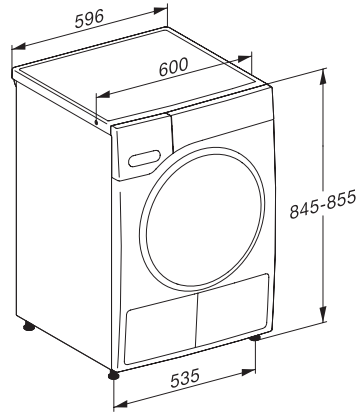

TSF763WP EcoSpeed&8kg

T1 warmtepompdroger:

Met A+++ en DryCare 40 voor efficiënt en behoedzaam drogen.

EAN: 4002516484417 / Materiaalnummer: 11857690 /

Oud Materiaalnummer: 12SF7632NL

Droogprogramma's	
Katoen	•
Katoen pijl	•
Kreukherstellend	•
Fijne was	•
Overhemden	•
Wol	•
Express	•
Impregneren	•
Beddengoed	•
Warme lucht/DryFresh	•
Extra opties Drogen	
Kreukbeveiliging	•
Zoemer	•
DryCare 40	•
Kwaliteit	
Zachte meeneemribben	•
Veiligheid	
Pincode	•
Controlelampje "Legen condensreservoir"	•
Controlelampje "Filter reinigen"	•
Optische interface	•
Technische gegevens	
Afmetingen in mm (breedte)	596
Afmetingen in mm (hoogte)	850
Afmetingen in mm (diepte)	643
Diepte apparaat bij geopende deur in mm	1077
Gewicht in kg	56
Totale aansluitwaarde in kW	1,10
Spanning in V	220-240
Zekering in A	10
Frequentie in Hz	50
Lengte van de elektriciteitskabel in m	2,0
Hermetisch afgesloten	•
Soort koelmiddel	R290
Hoeveelheid koelmiddel in kg	0,14
Aardopwarmingsvermogen koelmiddel in CO ₂ e	3
Aardopwarmingsvermogen apparaat in CO ₂ e	0,42
Verlichting vervangen	Service
Meegeleverde accessoires	
Geurflacon	•
Voucher voor een tweede geurflacon	•

TSF763WP EcoSpeed&8kg

T1 warmtepompdroger:

Met A+++ en DryCare 40 voor efficiënt en behoedzaam drogen.

T1 installation drawing, facia 5 degree, measures in mm

T1 drawing, facia 5 degree, measures in mm

T1 drawing, facia 5 degree, with porthole, measures in mm