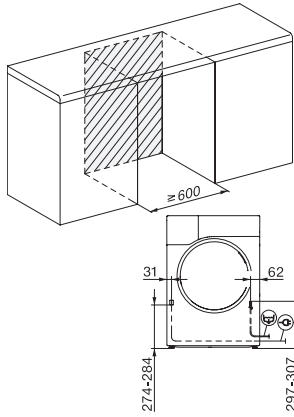

TSF763WP EcoSpeed&8kg

T1 warmtepompdroger:

Met A+++ en DryCare 40 voor efficiënt en behoedzaam drogen.

EAN: 4002516484417 / Materiaalnummer: 11857690 /

Oud Materiaalnummer: 12SF7632NL

Droogprogramma's	
Katoen	•
Katoen pijl	•
Kreukherstellend	•
Fijne was	•
Overhemden	•
Wol	•
Express	•
Impregneren	•
Beddengoed	•
Warme lucht/DryFresh	•
Extra opties Drogen	
Kreukbeveiliging	•
Zoemer	•
DryCare 40	•
Kwaliteit	
Zachte meeneemribben	•
Veiligheid	
Pincode	•
Controlelampje "Legen condensreservoir"	•
Controlelampje "Filter reinigen"	•
Optische interface	•
Technische gegevens	
Afmetingen in mm (breedte)	596
Afmetingen in mm (hoogte)	850
Afmetingen in mm (diepte)	643
Diepte apparaat bij geopende deur in mm	1077
Gewicht in kg	56
Totale aansluitwaarde in kW	1,10
Spanning in V	220-240
Zekering in A	10
Frequentie in Hz	50
Lengte van de elektriciteitskabel in m	2,0
Hermetisch afgesloten	•
Soort koelmiddel	R290
Hoeveelheid koelmiddel in kg	0,14
Aardopwarmingsvermogen koelmiddel in CO ₂ e	3
Aardopwarmingsvermogen apparaat in CO ₂ e	0,42
Verlichting vervangen	Service
Meegeleverde accessoires	
Geurflacon	•
Voucher voor een tweede geurflacon	•

TSF763WP EcoSpeed&8kg

T1 warmtepompdroger:

Met A+++ en DryCare 40 voor efficiënt en behoedzaam drogen.

T1 installation drawing, facia 5 degree, measures in mm

T1 drawing, facia 5 degree, measures in mm

T1 drawing, facia 5 degree, with porthole, measures in mm

T1 drawing, facia 5 degree, measures in mm