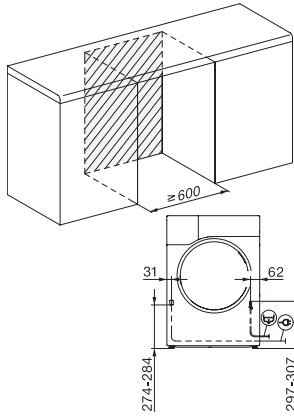

TSD263WP 8kg

T1 warmtepompdroger:

Met A++ en Miele@home voor de slimme wasbehandeling.

EAN: 4002516486428 / Materiaalnummer: 11856540 /

Oud Materiaalnummer: 12SD2632NL

Fijne was	•
Overhemden	•
Wol	•
Express	•
Impregneren	•
Beddengoed	•
Warme lucht/DryFresh	•
<b>Extra opties Drogen</b>	
Kreukbeveiliging	•
Extra behoedzaam	•
Zoemer	•
<b>Kwaliteit</b>	
Zachte meeneemribben	•
<b>Veiligheid</b>	
Pincode	•
Controlelampje "Legen condensreservoir"	•
Controlelampje "Filter reinigen"	•
Optische interface	•
<b>Technische gegevens</b>	
Afmetingen in mm (breedte)	596
Afmetingen in mm (hoogte)	850
Afmetingen in mm (diepte)	643
Diepte apparaat bij geopende deur in mm	1077
Gewicht in kg	53
Totale aansluitwaarde in kW	1,10
Spanning in V	220-240
Zekering in A	10
Frequentie in Hz	50
Lengte van de elektriciteitskabel in m	2,0
Hermetisch afgesloten	•
Soort koelmiddel	R290
Hoeveelheid koelmiddel in kg	0,11
Aardopwarmingsvermogen koelmiddel in CO <sub>2</sub> e	3
Aardopwarmingsvermogen apparaat in CO <sub>2</sub> e	0,33
Verlichting vervangen	Service
<b>Meegeleverde accessoires</b>	
Geurflacon	•
Voucher voor een tweede geurflacon	•

TSD263WP 8kg

T1 warmtepompdroger:

Met A++ en Miele@home voor de slimme wasbehandeling.

T1 installation drawing, fascia 5 degree, measures in mm

T1 drawing, fascia 5 degree, measures in mm

T1 drawing, fascia 5 degree, with porthole, measures in mm

T1 drawing, fascia 5 degree, measures in mm