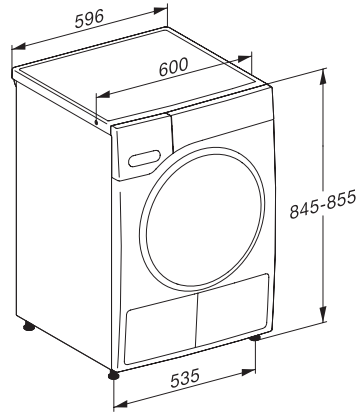

TSD263WP 8kg

T1 warmtepompdroger:

Met A++ en Miele@home voor de slimme wasbehandeling.

EAN: 4002516486428 / Materiaalnummer: 11856540 /

Oud Materiaalnummer: 12SD2632NL

Fijne was	•
Overhemden	•
Wol	•
Express	•
Impregneren	•
Beddengoed	•
Warme lucht/DryFresh	•
<b>Extra opties Drogen</b>	
Kreukbeveiliging	•
Extra behoedzaam	•
Zoemer	•
<b>Kwaliteit</b>	
Zachte meeneemribben	•
<b>Veiligheid</b>	
Pincode	•
Controlelampje "Legen condensreservoir"	•
Controlelampje "Filter reinigen"	•
Optische interface	•
<b>Technische gegevens</b>	
Afmetingen in mm (breedte)	596
Afmetingen in mm (hoogte)	850
Afmetingen in mm (diepte)	643
Diepte apparaat bij geopende deur in mm	1077
Gewicht in kg	53
Totale aansluitwaarde in kW	1,10
Spanning in V	220-240
Zekering in A	10
Frequentie in Hz	50
Lengte van de elektriciteitskabel in m	2,0
Hermetisch afgesloten	•
Soort koelmiddel	R290
Hoeveelheid koelmiddel in kg	0,11
Aardopwarmingsvermogen koelmiddel in CO <sub>2</sub> e	3
Aardopwarmingsvermogen apparaat in CO <sub>2</sub> e	0,33
Verlichting vervangen	Service
<b>Meegeleverde accessoires</b>	
Geurflacon	•
Voucher voor een tweede geurflacon	•

TSD263WP 8kg

T1 warmtepompdroger:

Met A++ en Miele@home voor de slimme wasbehandeling.

T1 installation drawing, fascia 5 degree, measures in mm

T1 drawing, fascia 5 degree, measures in mm

T1 drawing, fascia 5 degree, with porthole, measures in mm