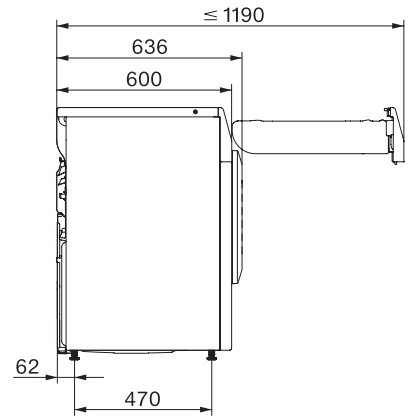

TED275WP 8kg

T1 warmtepompdroger:

Met A++ en Miele@home voor de slimme wasbehandeling.

EAN: 4002516480471 / Materiaalnummer: 11856530 /

Oud Materiaalnummer: 12ED2752NL

Overhemden	•
Wol	•
Express	•
Impregneren	•
Beddengoed	•
Warme lucht/DryFresh	•
<b>Extra opties Drogen</b>	
Kreukbeveiliging	•
Extra behoedzaam	•
Zoemer	•
<b>Kwaliteit</b>	
Zachte meeneemribben	•
<b>Veiligheid</b>	
Pincode	•
Controlelampje "Legen condensreservoir"	•
Controlelampje "Filter reinigen"	•
Optische interface	•
<b>Technische gegevens</b>	
Afmetingen in mm (breedte)	596
Afmetingen in mm (hoogte)	850
Afmetingen in mm (diepte)	636
Diepte apparaat bij geopende deur in mm	1054
Gewicht in kg	53
Totale aansluitwaarde in kW	1,10
Spanning in V	220-240
Zekering in A	10
Frequentie in Hz	50
Lengte van de elektriciteitskabel in m	2,0
Hermetisch afgesloten	•
Soort koelmiddel	R290
Hoeveelheid koelmiddel in kg	0,11
Aardopwarmingsvermogen koelmiddel in CO <sub>2</sub> e	3
Aardopwarmingsvermogen apparaat in CO <sub>2</sub> e	0,33
Verlichting vervangen	Service
<b>Meegeleverde accessoires</b>	
Geurflacon	•

TED275WP 8kg

T1 warmtepompdroger:

Met A++ en Miele@home voor de slimme wasbehandeling.

T1 installation drawing, slanted facia or straight facia, measures in mm

T1 drawing, slanted facia or straight facia, measures in mm

T1 drawing, slanted facia or straight facia, with porthole, measures in mm

T1 drawing, slanted facia or straight facia, measures in mm