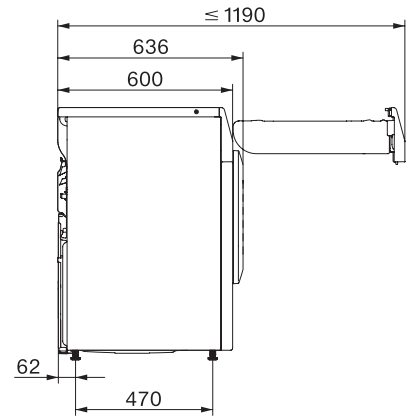

TCD270WP 8kg

T1 warmtepompdroger:

Met A++ en Miele@home voor de slimme wasbehandeling.

EAN: 4002516480440 / Materiaalnummer: 11856520 /

Oud Materiaalnummer: 12CD2702NL

Fijne was	•
Overhemden	•
Wol	•
Express	•
Impregneren	•
Beddengoed	•
Warme lucht/DryFresh	•
<b>Extra opties Drogen</b>	
Kreukbeveiliging	•
Extra behoedzaam	•
Zoemer	•
<b>Kwaliteit</b>	
Zachte meeneemribben	•
<b>Veiligheid</b>	
Pincode	•
Controlelampje "Legen condensreservoir"	•
Controlelampje "Filter reinigen"	•
Optische interface	•
<b>Technische gegevens</b>	
Afmetingen in mm (breedte)	596
Afmetingen in mm (hoogte)	850
Afmetingen in mm (diepte)	636
Diepte apparaat bij geopende deur in mm	1054
Gewicht in kg	52
Totale aansluitwaarde in kW	1,10
Spanning in V	220-240
Zekering in A	10
Frequentie in Hz	50
Lengte van de elektriciteitskabel in m	2,0
Hermetisch afgesloten	•
Soort koelmiddel	R290
Hoeveelheid koelmiddel in kg	0,11
Aardopwarmingsvermogen koelmiddel in CO <sub>2</sub> e	3
Aardopwarmingsvermogen apparaat in CO <sub>2</sub> e	0,33
Verlichting vervangen	Service
<b>Meegeleverde accessoires</b>	
Geurflacon	•
Voucher voor een tweede geurflacon	•

TCD270WP 8kg

T1 warmtepompdroger:

Met A++ en Miele@home voor de slimme wasbehandeling.

T1 installation drawing, slanted facia or straight facia, measures in mm

T1 drawing, slanted facia or straight facia, measures in mm

T1 drawing, slanted facia or straight facia, with porthole, measures in mm

T1 drawing, slanted facia or straight facia, measures in mm