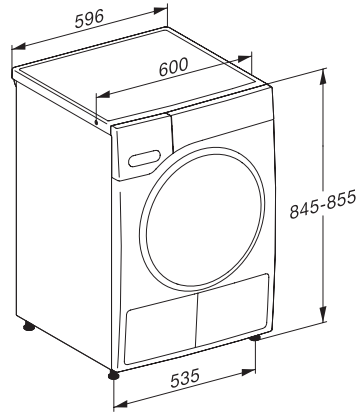

TSC223WP 8kg
 T1 warmtepompdroger:
 A++ | 8 kg | EcoDry | FragranceDos | PerfectDry

EAN: 4002516482536 / Materiaalnummer: 11856400 /
 Oud Materiaalnummer: 12SC2232NL

Wol	•
Express	•
Jeans	•
Impregneren	•
Voorstrijken	•
Beddengoed	•
Warme lucht/DryFresh	•
Extra opties Drogen	
Kreukbeveiliging	•
Extra behoedzaam	•
Zoemer	•
Kwaliteit	
Zachte meeneemribben	•
Veiligheid	
Pincode	•
Controlelampje "Legen condensreservoir"	•
Controlelampje "Filter reinigen"	•
Optische interface	•
Technische gegevens	
Afmetingen in mm (breedte)	596
Afmetingen in mm (hoogte)	850
Afmetingen in mm (diepte)	655
Diepte apparaat bij geopende deur in mm	1077
Gewicht in kg	52
Totale aansluitwaarde in kW	1,10
Spanning in V	220-240
Zekering in A	10
Frequentie in Hz	50
Lengte van de elektriciteitskabel in m	2,0
Hermetisch afgesloten	•
Soort koelmiddel	R290
Hoeveelheid koelmiddel in kg	0,11
Aardopwarmingsvermogen koelmiddel in CO ₂ e	3
Aardopwarmingsvermogen apparaat in CO ₂ e	0,33
Verlichting vervangen	Service
Meegeleverde accessoires	
Geurflacon	•
Voucher voor een tweede geurflacon	•

TSC223WP 8kg

T1 warmtepompdroger:

A++ | 8 kg | EcoDry | FragranceDos | PerfectDry

T1 installation drawing, facia 5 degree, measures in mm

T1 drawing, facia 5 degree, measures in mm

T1 drawing, facia 5 degree, without porthole, measures in mm