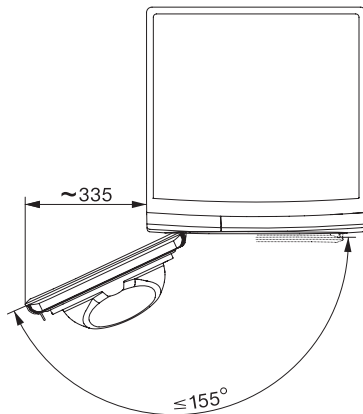

TSC223WP 8kg
 T1 warmtepompdroger:
 A++ | 8 kg | EcoDry | FragranceDos | PerfectDry

EAN: 4002516482536 / Materiaalnummer: 11856400 /
 Oud Materiaalnummer: 12SC2232NL

Wol	•
Express	•
Jeans	•
Impregneren	•
Voorstrijken	•
Beddengoed	•
Warme lucht/DryFresh	•
Extra opties Drogen	
Kreukbeveiliging	•
Extra behoedzaam	•
Zoemer	•
Kwaliteit	
Zachte meeneemribben	•
Veiligheid	
Pincode	•
Controlelampje "Legen condensreservoir"	•
Controlelampje "Filter reinigen"	•
Optische interface	•
Technische gegevens	
Afmetingen in mm (breedte)	596
Afmetingen in mm (hoogte)	850
Afmetingen in mm (diepte)	655
Diepte apparaat bij geopende deur in mm	1077
Gewicht in kg	52
Totale aansluitwaarde in kW	1,10
Spanning in V	220-240
Zekering in A	10
Frequentie in Hz	50
Lengte van de elektriciteitskabel in m	2,0
Hermetisch afgesloten	•
Soort koelmiddel	R290
Hoeveelheid koelmiddel in kg	0,11
Aardopwarmingsvermogen koelmiddel in CO ₂ e	3
Aardopwarmingsvermogen apparaat in CO ₂ e	0,33
Verlichting vervangen	Service
Meegeleverde accessoires	
Geurflacon	•
Voucher voor een tweede geurflacon	•

TSC223WP 8kg

T1 warmtepompdroger:

A++ | 8 kg | EcoDry | FragranceDos | PerfectDry

T1 installation drawing, facia 5 degree, measures in mm

T1 drawing, facia 5 degree, measures in mm

T1 drawing, facia 5 degree, without porthole, measures in mm

T1 drawing, facia 5 degree, measures in mm