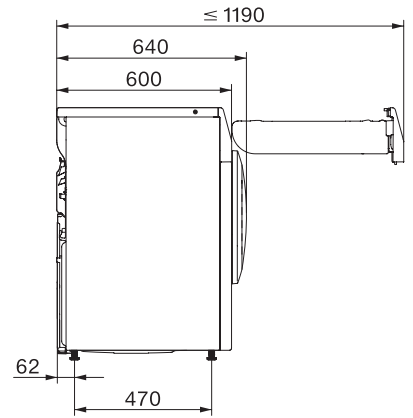

TEC235WP 8kg

T1 warmtepompdroger:

Met A++ en uitstekende Miele kwaliteit tegen een aantrekkelijke instapprijs.

EAN: 4002516480921 / Materiaalnummer: 11856390 /
Oud Materiaalnummer: 12EC2352NL

Jeans	•
Impregneren	•
Voorstrijken	•
Beddengoed	•
Warme lucht/DryFresh	•
Extra opties Drogen	
Kreukbeveiliging	•
Extra behoedzaam	•
Zoemer	•
Kwaliteit	
Zachte meeneemribben	•
Veiligheid	
Pincode	•
Controlelampje "Legen condensreservoir"	•
Controlelampje "Filter reinigen"	•
Optische interface	•
Technische gegevens	
Afmetingen in mm (breedte)	596
Afmetingen in mm (hoogte)	850
Afmetingen in mm (diepte)	640
Diepte apparaat bij geopende deur in mm	1054
Gewicht in kg	51
Totale aansluitwaarde in kW	1,10
Spanning in V	220-240
Zekering in A	10
Frequentie in Hz	50
Lengte van de elektriciteitskabel in m	2,0
Hermetisch afgesloten	•
Soort koelmiddel	R290
Hoeveelheid koelmiddel in kg	0,11
Aardopwarmingsvermogen koelmiddel in CO ₂ e	3
Aardopwarmingsvermogen apparaat in CO ₂ e	0,33
Verlichting vervangen	Service
Meegeleverde accessoires	
Geurflacon	•
Voucher voor een tweede geurflacon	•

TEC235WP 8kg

T1 warmtepompdroger:

Met A++ en uitstekende Miele kwaliteit tegen een aantrekkelijke instapprijs.

T1 installation drawing, slanted facia or straight facia, measures in mm

T1 drawing, slanted facia or straight facia, measures in mm

T1 drawing, slanted facia or straight facia, without porthole, measures in mm

T1 drawing, slanted facia or straight facia, measures in mm