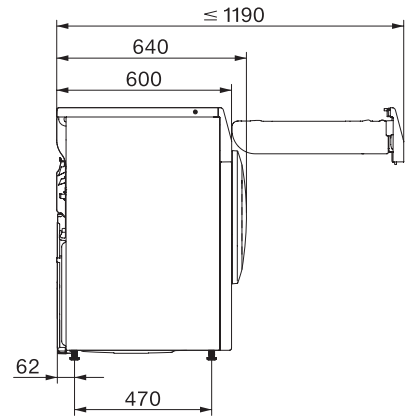

TCC230WP 8kg

T1 warmtepompdroger:

Met A++ en uitstekende Miele kwaliteit tegen een aantrekkelijke instapprijs.

EAN: 4002516479031 / Materiaalnummer: 11856380 /
Oud Materiaalnummer: 12CC2302NL

Jeans	•
Impregneren	•
Voorstrijken	•
Beddengoed	•
Warme lucht/DryFresh	•
Extra opties Drogen	
Kreukbeveiliging	•
Extra behoedzaam	•
Zoemer	•
Kwaliteit	
Zachte meeneemribben	•
Veiligheid	
Pincode	•
Controlelampje "Legen condensreservoir"	•
Controlelampje "Filter reinigen"	•
Optische interface	•
Technische gegevens	
Afmetingen in mm (breedte)	596
Afmetingen in mm (hoogte)	850
Afmetingen in mm (diepte)	640
Diepte apparaat bij geopende deur in mm	1054
Gewicht in kg	51
Totale aansluitwaarde in kW	1,10
Spanning in V	220-240
Zekering in A	10
Frequentie in Hz	50
Lengte van de elektriciteitskabel in m	2,0
Hermetisch afgesloten	•
Soort koelmiddel	R290
Hoeveelheid koelmiddel in kg	0,11
Aardopwarmingsvermogen koelmiddel in CO ₂ e	3
Aardopwarmingsvermogen apparaat in CO ₂ e	0,33
Verlichting vervangen	Service
Meegeleverde accessoires	
Geurflacon	•
Voucher voor een tweede geurflacon	•

TCC230WP 8kg

T1 warmtepompdroger:

Met A++ en uitstekende Miele kwaliteit tegen een aantrekkelijke instapprijs.

T1 installation drawing, slanted facia or straight facia, measures in mm

T1 drawing, slanted facia or straight facia, measures in mm

T1 drawing, slanted facia or straight facia, without porthole, measures in mm

T1 drawing, slanted facia or straight facia, measures in mm