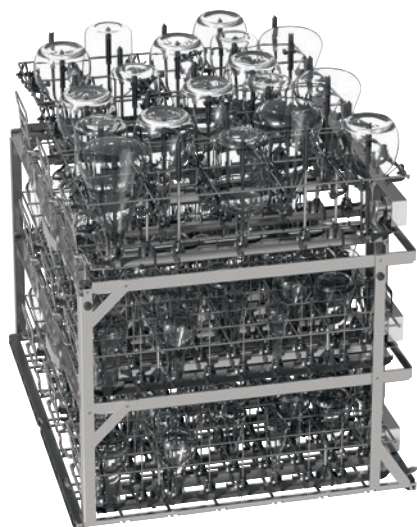

APLW 511

Wagen

zonder niveaus voor het reinigen van laboratoriumglaswerk en -utensiliën.

- Voor het plaatsen van verschillende inzetten en zeefschalen
- Afhankelijk van de hoogte kunnen tot 9 modules worden gebruikt
- Lijsten en steunen kunnen deels worden verwijderd

EAN: 4002516525974 / Materiaalnummer: 11852850 / Oud Materiaalnummer: 69650300D

Productcategorisatie	
Grote reinigings- en desinfectieautomaten, voor laboratoria	•
Accessoires bij apparatuur	
PLW 8615	•
PLW 8616	•
PLW 8617	•
Productcategorie	
Wagen met modulekoppeling	•
Producteigenschappen	
Materiaal	Roestvrij staal, Kunststof
Kleur	Roestvast staal, Zwart
Onderdeel van het EasyLoad beladingssysteem	•
Toepassing	
Herverwerking van laboratoriumglaswerk	•
Afmetingen en gewicht	
Buitenmaat, nettohoogte in mm	534
Buitenmaat, nettobreedte in mm	636
Buitenmaat, nettodiepte in mm	790
Buitenmaat, brutohoogte in mm	800
Buitenmaat, brutobreedte in mm	720
Buitenmaat, brutodiepte in mm	860
Nettogewicht in kg	20,16
Brutogewicht in kg	31,20