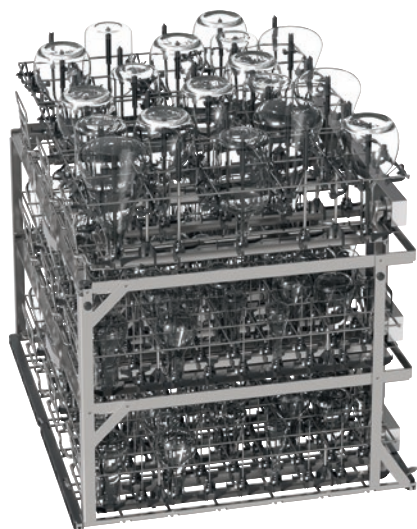

APLW 511

Wagen

zonder niveaus voor het reinigen van laboratoriumglaswerk en -utensiliën.

- Afhankelijk van de hoogte kunnen tot 9 modules worden gebruikt
- Lijsten en steunen kunnen deels worden verwijderd
- Verticale beladingshoogtes: niveau 1: 205 mm/niveau 2: 205 mm/niveau 3: 215 mm
- Afmetingen belading zonder modules en draagroosters: H 670, B 565, D 770 mm