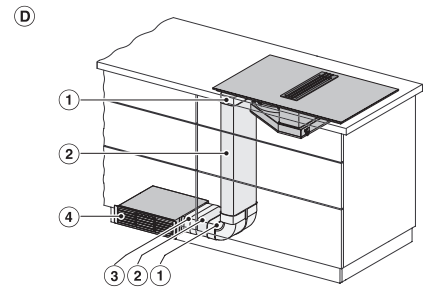

KMDA 7633, KMDA 7634, KMDA 7476 Built-in version 1 (Installation drawing)