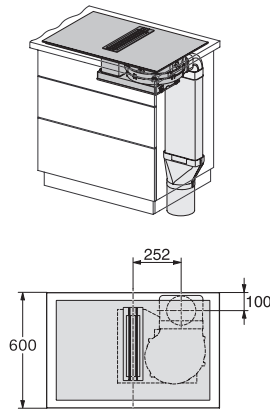

KMDA 7633, KMDA 7634, KMDA 7476, - built-in version 11 (Installation drawing)