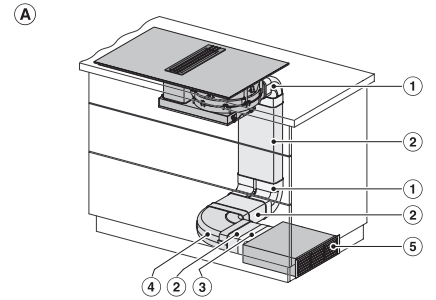

KMDA 7476 FL

Inductiekookplaat met afzuiging

met 2 extra grote PowerFlex XL-kookzones en naadloos aansluitende werkbladafzuiging