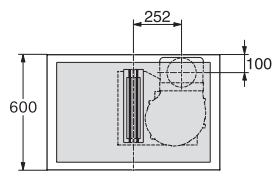

KMDA 7633, KMDA 7634, KMDA 7476 - built-in version 11 (Installation drawing)