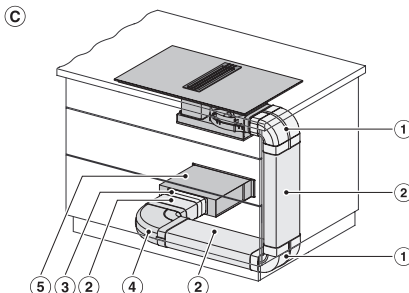

KMDA 7476 FL

Inductiekookplaat met afzuiging

met 2 extra grote PowerFlex XL-kookzones en naadloos aansluitende werkbladafzuiging