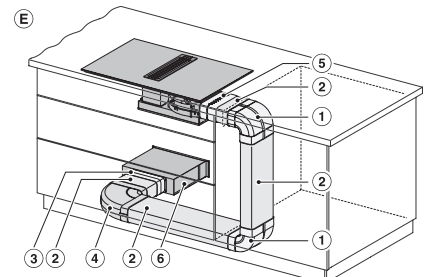

KMDA 7633, KMDA 7634, KMDA 7476 - built-in version (Installation drawing)