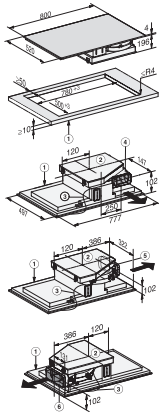

KMDA 7633 FL, KMDA 7634 FL, KMDA 7476 FL – frameless supported (Installation drawing)