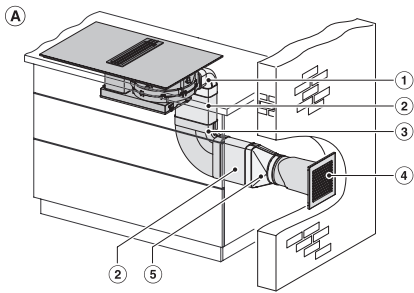

KMDA 7476 FL

Inductiekookplaat met afzuiging

met 2 extra grote PowerFlex XL-kookzones en naadloos aansluitende werkbladafzuiging