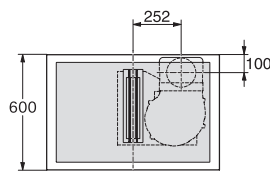

KMDA 7633, KMDA 7634, KMDA 7476, - built-in version 11 (Installation drawing)