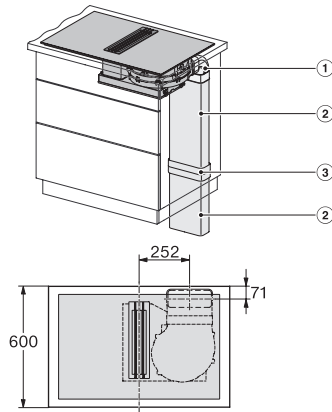

KMDA 7633, KMDA 7634, KMDA 7476 - built-in version 2 (Installation drawing)

KMDA 7476 FL

Inductiekookplaat met afzuiging

met 2 extra grote PowerFlex XL-kookzones en naadloos aansluitende werkbladafzuiging

KMDA 7633, KMDA 7634, KMDA 7476 - built-in version 10 (Installation drawing)