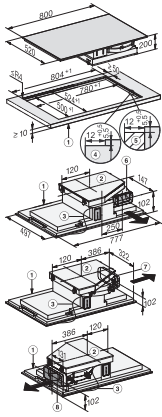

KMDA 7476 FL

Inductiekookplaat met afzuiging

met 2 extra grote PowerFlex XL-kookzones en naadloos aansluitende werkbladafzuiging

KMDA 7633 FL, KMDA 7634 FL, KMDA 7476 FL – flush (Installation drawing)