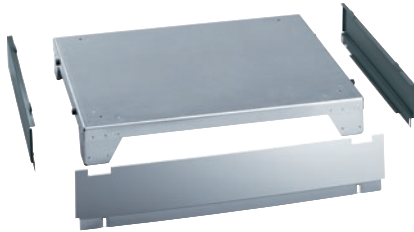

APDR 004

Sokkel gesloten, 13 cm hoog
voor het ergonomisch beladen en ontladen van de droger.

- Vast te schroeven aan droger

EAN: 4002516441656 / Materiaalnummer: 11792060 / Oud Materiaalnummer: 59520004EU

Productcategorisatie	
Drogers	•
Cat. apparaten/accessoires	
PT 8331	•
PT 8333	•
PT 8333 HW	•
PT 8337	•
PT 8337 HW	•
PDR 518	•
PDR 918	•
Productcategorie	
Inbouw/sokkel	•
Producteigenschappen	
Elektrische aansluiting	OHNE
Materiaal	Roestvrij staal, Verz. staalplaat, poedergecoat
Kleur	Ijzergrijs
Afmetingen en gewicht	
Buitenmaat, nettohoogte in mm	127
Buitenmaat, nettobreedte in mm	880
Buitenmaat, nettodiepte in mm	864
Buitenmaat, brutohoogte in mm	150
Buitenmaat, brutobreedte in mm	900
Buitenmaat, brutodiepte in mm	900
Nettogewicht [kg]	25,00
Brutogewicht in kg	28,00