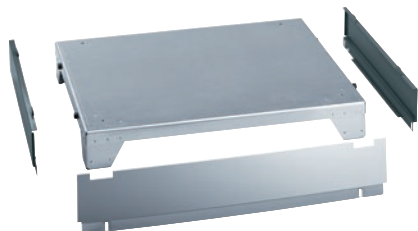

APDR 003

Sokkel gesloten, 13 cm hoog
voor het ergonomisch beladen en ontladen van de droger.

- Vast te schroeven aan droger

EAN: 4002516441649 / Materiaalnummer: 11792050 / Oud Materiaalnummer: 59520003EU

Productcategorisatie	
Drogers	•
Cat. apparaten/accessoires	
PT 8251	•
PT 8251 COP	•
PT 8253	•
PT 8257	•
PT 8331 COP	•
PDR 514	•
PDR 914	•
Productcategorie	
Inbouw/sokkel	•
Producteigenschappen	
Elektrische aansluiting	OHNE
Materiaal	Roestvrij staal, Verz. staalplaat, poedergecoat
Kleur	null, IJzergrijs
Afmetingen en gewicht	
Buitenmaat, nettohoogte in mm	127
Buitenmaat, nettobreedte in mm	880
Buitenmaat, nettodiepte in mm	679
Buitenmaat, brutohoogte in mm	145
Buitenmaat, brutobreedte in mm	895
Buitenmaat, brutodiepte in mm	705
Nettogewicht [kg]	17,60
Brutogewicht in kg	20,50