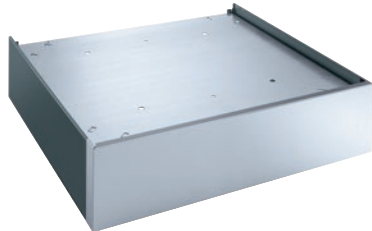

APWM 031

Sokkel gesloten, 25 cm hoog
voor ergonomisch beladen en ontladen van wasmachines.

EAN: 4002516441625 / Materiaalnummer: 11792020 / Oud Materiaalnummer: 59510031EU

Productcategorisatie	
Wasmachines	•
Cat. apparaten/accessoires	
PW 818	•
PWM 920	•
Productcategorie	
Inbouw/sokkel	•
Producteigenschappen	
Elektrische aansluiting	OHNE
Materiaal	Roestvrij staal
Kleur	Roestvast staal
Afmetingen en gewicht	
Buitenmaat, nettohoogte in mm	255
Buitenmaat, nettobreedte in mm	920
Buitenmaat, nettodiepte in mm	855
Buitenmaat, brutohoogte in mm	275
Buitenmaat, brutobreedte in mm	815
Buitenmaat, brutodiepte in mm	940
Nettogewicht [kg]	25,60
Brutogewicht in kg	30,00