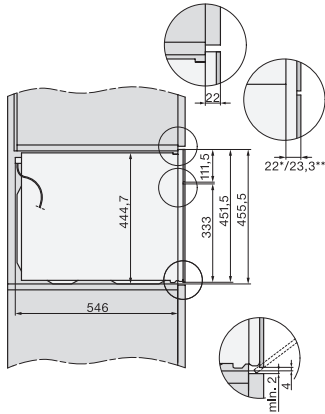

H 7145 BM

Compacte oven met geïntegreerde magnetron
in elegant zwart design met automatische programma's en gecombineerde functies.

side view H7000 BM, installation drawings