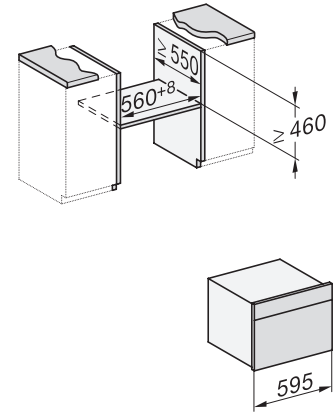

Tijd tot automatisch overschakelen naar uitstand in min 20

<b>Onderhoudscomfort</b>	
Roestvrijstaal/CleanSteel-oppervlak	•
Roestvrijstalen ovenruimte met lijnstructuur en PerfectClean	•
Neerklapbaar grillelement	•
CleanGlass-deur	•
<b>Veiligheid</b>	
Koelsysteem met koel front	•
Veiligheidsschakelaar	•
Vergrendeling	•
<b>Technische gegevens</b>	
Inhoud van de oven in l	43
Aantal niveaus	3
Aantal niveaus ovenruimte 1	3
Aantal niveaus ovenruimte 2	3
Ovenverlichting	1 led-spot
Temperaturen in °C	30-250
Min. temperaturen in °C	30
Max. temperaturen in °C	250
Elektronisch gestuurd vermogen	•
Vermogensstanden magnetron in W	
Nisbreedte in mm min.	560
Nisbreedte in mm max.	568
Nishoogte in mm min.	450
Nishoogte in mm max.	452
Nisdiepte in mm	550
Breedte in mm	595
Hoogte in mm	456
Diepte in mm	568
Gewicht in kg	36,0
Totale aansluitwaarde in kW	2,70
Spanning in V	220-240
Frequentie in Hz	50
Zekering in A	16
Aantal fasen	1
Aansluitkabel met netstekker	•
Lengte van de elektriciteitskabel in m	2,00
Verlichting vervangen	Service
<b>Meegeleverde accessoires</b>	
Bak- en braadrooster met PerfectClean	1
Glazen schaal	1
<b>Beschikbare displaytalen</b>	
Beschikbare displaytalen via MultiLingua	bahasa malaysia, dansk, deutsch, english, español, français, hrvatski, italiano, magyar, nederlands, norsk, polski, portugûes, русский, română, slovenčina, slovenščina, srpski, suomi, svenska, türkçe, українська, čeština, ελληνικά,

## H 7145 BM

Compacte oven met geïntegreerde magnetron  
in elegant zwart design met automatische programma's en gecombineerde functies.

side view H7000 BM, installation drawings

built-in H7000 BM, installation drawing

built-in H7000 BM build-under, installation drawings

installation H7000 BM, installation drawing

H7x40BM/BMX, installation drawings, GB, AUS

side view H7000 BM build-under, installation drawings

H7x65BP, H7145BM, H7165B, H7365B, H2756B,  
H2765B/BP, DGC7151, DGC7351 installation drawings