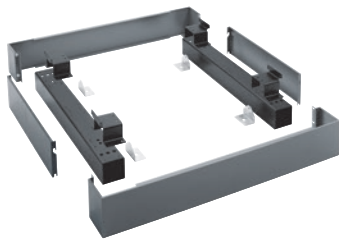

APWM 028

Sokkel gesloten, 17 cm hoog
voor ergonomisch beladen en ontladen van wasmachines.

- Vast te schroeven aan wasautomaat

EAN: 4002516437802 / Materiaalnummer: 11783030 / Oud Materiaalnummer: 59510028EU

Productcategorisatie	
Wasmachines	•
Cat. apparaten/accessoires	
PW 6323	•
Productcategorie	
Inbouw/sokkel	•
Producteigenschappen	
Elektrische aansluiting	OHNE
Materiaal	Verz. staalplaat, poedergecoat
Kleur	Ijzergrijs
Afmetingen en gewicht	
Buitenmaat, nettohoogte in mm	170
Buitenmaat, nettobreedte in mm	1558
Buitenmaat, nettodiepte in mm	870
Buitenmaat, brutohoogte in mm	354
Buitenmaat, brutobreedte in mm	1798
Buitenmaat, brutodiepte in mm	486
Nettogewicht [kg]	35,00
Brutogewicht in kg	65,00