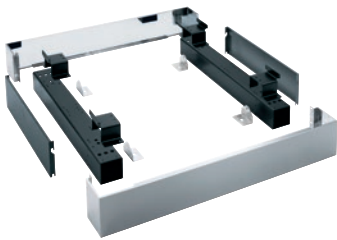

APWM 027

Sokkel gesloten, 17 cm hoog
voor ergonomisch beladen en ontladen van wasmachines.

- Vast te schroeven aan wasautomaat

EAN: 4002516437796 / Materiaalnummer: 11783020 / Oud Materiaalnummer: 59510027EU

Productcategorisatie	
Wasmachines	•
Cat. apparaten/accessoires	
PW 6323	•
Productcategorie	
Inbouw/sokkel	•
Producteigenschappen	
Elektrische aansluiting	OHNE
Materiaal	Roestvrij staal
Kleur	Roestvast staal
Afmetingen en gewicht	
Buitenmaat, nettohoogte in mm	170
Buitenmaat, nettobreedte in mm	1558
Buitenmaat, nettodiepte in mm	870
Buitenmaat, brutohoogte in mm	354
Buitenmaat, brutobreedte in mm	1798
Buitenmaat, brutodiepte in mm	486
Nettogewicht [kg]	35,00
Brutogewicht in kg	65,00