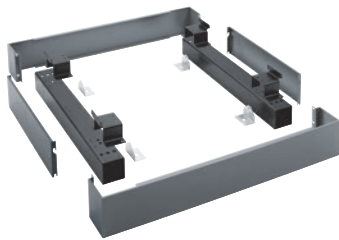

APWM 026

Sokkel gesloten, 17 cm hoog
voor ergonomisch beladen en ontladen van wasmachines.

- Vast te schroeven aan wasautomaat

EAN: 4002516437789 / Materiaalnummer: 11783010 / Oud Materiaalnummer: 59510026EU

Productcategorisatie	
Wasmachines	•
Cat. apparaten/accessoires	
PW 6243	•
Productcategorie	
Inbouw/sokkel	•
Producteigenschappen	
Elektrische aansluiting	OHNE
Materiaal	Verz. staalplaat, poedergecoat
Kleur	IJzergrijs
Afmetingen en gewicht	
Buitenmaat, nettohoogte in mm	170
Buitenmaat, nettobreedte in mm	1337
Buitenmaat, nettodiepte in mm	870
Buitenmaat, brutohoogte in mm	354
Buitenmaat, brutobreedte in mm	1798
Buitenmaat, brutodiepte in mm	486
Nettogewicht [kg]	35,00
Brutogewicht in kg	65,00