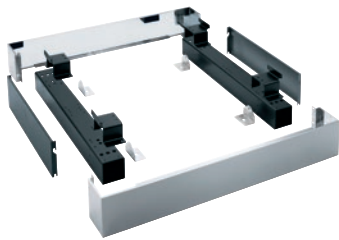

APWM 025

Sokkel gesloten, 17 cm hoog
voor ergonomisch beladen en ontladen van wasmachines.

- Vast te schroeven aan wasautomaat

EAN: 4002516437772 / Materiaalnummer: 11783000 / Oud Materiaalnummer: 59510025EU

Productcategorisatie	
Wasmachines	•
Cat. apparaten/accessoires	
PW 6243	•
Productcategorie	
Inbouw/sokkel	•
Producteigenschappen	
Elektrische aansluiting	OHNE
Materiaal	Roestvrij staal
Kleur	Roestvast staal
Afmetingen en gewicht	
Buitenmaat, nettohoogte in mm	170
Buitenmaat, nettobreedte in mm	1337
Buitenmaat, nettodiepte in mm	870
Buitenmaat, brutohoogte in mm	354
Buitenmaat, brutobreedte in mm	1798
Buitenmaat, brutodiepte in mm	486
Nettogewicht [kg]	35,00
Brutogewicht in kg	65,00