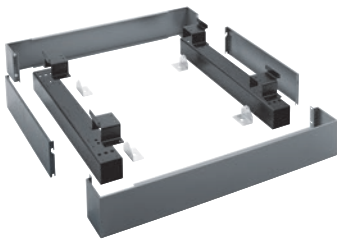

APWM 024

Sokkel gesloten, 17 cm hoog  
voor ergonomisch beladen en ontladen van wasmachines.

- Vast te schroeven aan wasautomaat

EAN: 4002516437765 / Materiaalnummer: 11782990 / Oud Materiaalnummer: 59510024EU

<b>Productcategorisatie</b>	
Wasmachines	•
<b>Cat. apparaten/accessoires</b>	
PW 6163	•
<b>Productcategorie</b>	
Inbouw/sokkel	•
<b>Producteigenschappen</b>	
Elektrische aansluiting	OHNE
Materiaal	Verz. staalplaat, poedergecoat
Kleur	Ijzergrijs
<b>Afmetingen en gewicht</b>	
Buitenmaat, nettohoogte in mm	170
Buitenmaat, nettobreedte in mm	1110
Buitenmaat, nettodiepte in mm	870
Buitenmaat, brutohoogte in mm	354
Buitenmaat, brutobreedte in mm	1798
Buitenmaat, brutodiepte in mm	486
Nettogewicht [kg]	33,50
Brutogewicht in kg	65,00