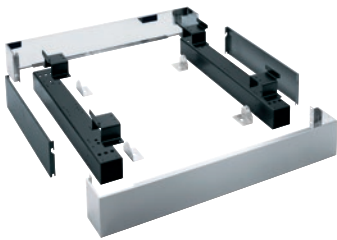

APWM 023

Sokkel gesloten, 17 cm hoog
voor ergonomisch beladen en ontladen van wasmachines.

- Vast te schroeven aan wasautomaat

EAN: 4002516437758 / Materiaalnummer: 11782920 / Oud Materiaalnummer: 59510023EU

Productcategorisatie	
Wasmachines	•
Cat. apparaten/accessoires	
PW 6163	•
Productcategorie	
Inbouw/sokkel	•
Producteigenschappen	
Elektrische aansluiting	OHNE
Materiaal	Roestvrij staal
Kleur	Roestvast staal
Afmetingen en gewicht	
Buitenmaat, nettohoogte in mm	170
Buitenmaat, nettobreedte in mm	1110
Buitenmaat, nettodiepte in mm	870
Buitenmaat, brutohoogte in mm	354
Buitenmaat, brutobreedte in mm	1798
Buitenmaat, brutodiepte in mm	486
Nettogewicht [kg]	30,50
Brutogewicht in kg	65,50