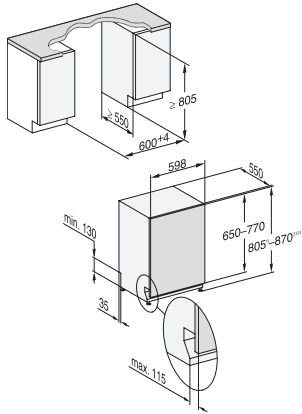

G 7161 SCVi AutoDos

Volledig integreerbare vaatwassers met automatische dosering dankzij AutoDos met geïntegreerde PowerDisk.

G7000, fully integrated dishwasher, 60cm (installation drawing)