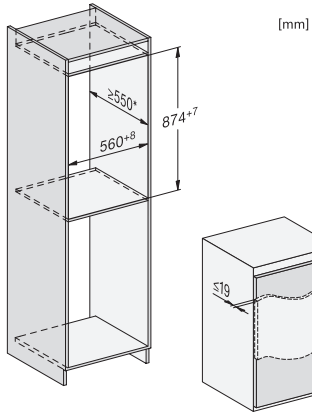

Aantal fasen 1

Frequentie in Hz 50

Lengte van de elektriciteitskabel in m 2,3

Verlichting vervangen Service

**Meegeleverde accessoires**

Eierrek •

Bakje voor de ijsblokjes •

K 7104 E  
 Integreerbare koelkast  
 met geïntegreerd 4\*-vriesvak en led-verlichting voor meer comfort.