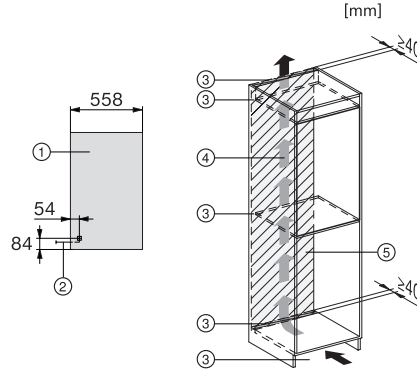

K7113D, K7113F, K7114E, K7103F, K7103D, K7104E,
installation (footnote*) (installation drawings)