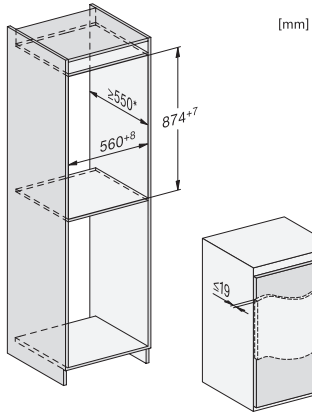

Aantal fasen 1

Frequentie in Hz 50

Lengte van de elektriciteitskabel in m 2,3

Verlichting vervangen Service

Meegeleverde accessoires

Eierrek •

Bakje voor de ijsblokjes •

K 7104 E
 Integreerbare koelkast
 met geïntegreerd 4*-vriesvak en led-verlichting voor meer comfort.