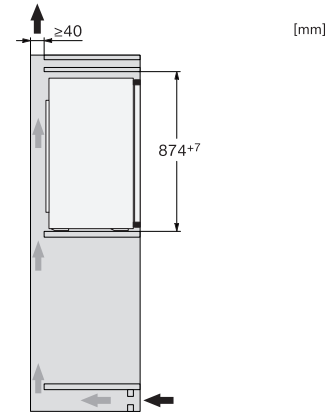

K7113D, K7113F, K7114E, K7103F, K7103D, K7104E,
side view (installation drawings)