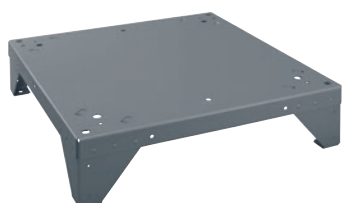

APCL 084

Sokkel open, 15 cm hoog

voor het ergonomisch beladen en ontladen van de wasmachine en droger.

EAN: 4002516433590 / Materiaalnummer: 11776560 / Oud Materiaalnummer: 59590084D

Productcategorisatie	
Wasmachines	•
Drogers	•
Cat. apparaten/accessoires	
PT 5135 C	•
PT 5136	•
PT 5137 WP	•
PT 5141 WP	•
PT 5145 C	•
PT 5155 C	•
PT 5156	•
PT 5157 WP	•
PT 7135 C	•
PT 7136	•
PT 7137 WP	•
PT 7138	•
PT 9136	•
PT 9137 WP	•
PW 5064	•
PW 5062	•
PW 5055	•
PW 5065	•
PW 5064 MOPSTAR 60	•
PW 5070	•
PW 6055	•
PW 6065	•
PW 6055 Vario	•
PW 6065 Vario	•
PW 6065 Plus	•
PW 6068 Plus	•
PW 9055	•
PW 9065	•
PWM 500-08	•
PWM 500-09	•
PWM 506 Mop Star 60	•
PWM 507	•
PWM 508 Mop Star 80	•
PWM 900-09	•
PWM 906	•
PWM 907	•
PWM 908	•
PDR 500-08	•
PDR 507	•
PDR 900-08	•
PDR 908	•
Productcategorie	
Inbouw/sokkel	•
Producteigenschappen	
Elektrische aansluiting	OHNE

APCL 084

Sokkel open, 15 cm hoog

voor het ergonomisch beladen en ontladen van de wasmachine en droger.

EAN: 4002516433590 / Materiaalnummer: 11776560 / Oud Materiaalnummer: 59590084D

Materiaal	Verz. staalplaat, poedergecoat
Kleur	IJzergrijs
Afmetingen en gewicht	
Buitenmaat, nettohoogte in mm	150
Buitenmaat, nettobreedte in mm	602
Buitenmaat, nettodiepte in mm	619
Buitenmaat, brutohoogte in mm	177
Buitenmaat, brutobreedte in mm	630
Buitenmaat, brutodiepte in mm	640
Nettogewicht [kg]	9,00
Brutogewicht in kg	10,50