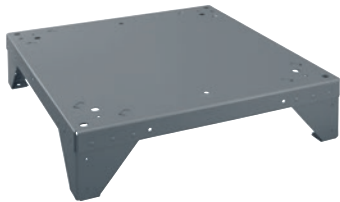

APCL 084

Sokkel open, 15 cm hoog

voor het ergonomisch beladen en ontladen van de wasmachine en droger.

EAN: 4002516433590 / Materiaalnummer: 11776560 / Oud Materiaalnummer: 59590084D

Productcategorisatie	
Wasmachines	•
Drogers	•
Cat. apparaten/accessoires	
PT 5135 C	•
PT 5136	•
PT 5137 WP	•
PT 5141 WP	•
PT 5145 C	•
PT 5155 C	•
PT 5156	•
PT 5157 WP	•
PT 7135 C	•
PT 7136	•
PT 7137 WP	•
PT 7138	•
PT 9136	•
PT 9137 WP	•
PW 5064	•
PW 5062	•
PW 5055	•
PW 5065	•
PW 5064 MOPSTAR 60	•
PW 5070	•
PW 6055	•
PW 6065	•
PW 6055 Vario	•
PW 6065 Vario	•
PW 6065 Plus	•
PW 6068 Plus	•
PW 9055	•
PW 9065	•
PWM 500-08	•
PWM 500-09	•
PWM 506 Mop Star 60	•
PWM 507	•
PWM 508 Mop Star 80	•
PWM 900-09	•
PWM 906	•
PWM 907	•
PWM 908	•
PDR 500-08	•
PDR 507	•
PDR 900-08	•
PDR 908	•
Productcategorie	
Inbouw/sokkel	•
Producteigenschappen	
Elektrische aansluiting	OHNE

APCL 084

Sokkel open, 15 cm hoog

voor het ergonomisch beladen en ontladen van de wasmachine en droger.

EAN: 4002516433590 / Materiaalnummer: 11776560 / Oud Materiaalnummer: 59590084D

Materiaal	Verz. staalplaat, poedergecoat
Kleur	IJzergrijs
Afmetingen en gewicht	
Buitenmaat, nettohoogte in mm	150
Buitenmaat, nettobreedte in mm	602
Buitenmaat, nettodiepte in mm	619
Buitenmaat, brutohoogte in mm	177
Buitenmaat, brutobreedte in mm	630
Buitenmaat, brutodiepte in mm	640
Nettogewicht [kg]	9,00
Brutogewicht in kg	10,50