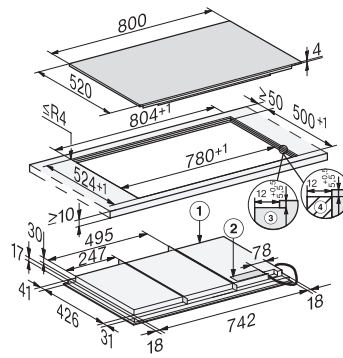

Technische gegevens

Afmetingen (H x B x D) in mm	51 x 800 x 520
Afmetingen in mm (breedte)	800
Afmetingen in mm (hoogte)	51
Afmetingen in mm (diepte)	520
Afmetingen van de uitsparing in mm (breedte) bij inbouw met rand	780 mm
Afmetingen van de uitsparing in mm (diepte) bij inbouw met rand	500 mm
Inbouwhoogte inclusief aansluitkast in mm	51
Afmeting binnenkant van de uitsparing in mm (breedte) bij naadloos aansluitende inbouw	780
Afmeting binnenkant van de uitsparing in mm (diepte) bij naadloos aansluitende inbouw	500
Gewicht in kg	19
Afmeting buitenkant van de uitsparing in mm (breedte) bij naadloos aansluitende inbouw	804
Afmeting buitenkant van de uitsparing in mm (diepte) bij naadloos aansluitende inbouw	524
Totale aansluitwaarde in kW	11,00
Lengte van de elektriciteitskabel in m	1,4
Spanning in V	230
Frequentie in Hz	50-60

Meegeleverde accessoires

Aansluitkabel	Ja
---------------	----

KM 7678 FL

Inductiekookplaat

In 800 mm breed en volledige inductie rondom voor maximale flexibiliteit

KM7678FL, KM7678-2FL, KM7878FL, KM7878-1FLDiamond, KM7878-2FLDiamond – onset installation (installation drawings)