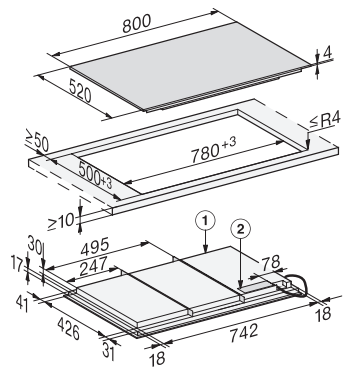

KM 7678 FL

Inductiekookplaat

In 800 mm breed en volledige inductie rondom voor maximale flexibiliteit

EAN: 4002516437710 / Materiaalnummer: 11754170 /
Oud Materiaalnummer: 26767870BNE

Vergrendeling	•
Geïntegreerde koelventilator	•
Oververhittingsbeveiliging	•
Restwarmte-indicatie	•
Technische gegevens	
Afmetingen (h x b x d) in mm	51 x 800 x 520
Afmetingen in mm (breedte)	800
Afmetingen in mm (hoogte)	51
Afmetingen in mm (diepte)	520
Afmetingen van de uitsparing in mm (breedte) bij inbouw met rand	780
Afmetingen van de uitsparing in mm (diepte) bij inbouw met rand	500
Inbouwhoogte inclusief aansluitkast in mm	51
Afmeting binnenkant van de uitsparing in mm (breedte) bij naadloos aansluitende inbouw	780
Afmeting binnenkant van de uitsparing in mm (diepte) bij naadloos aansluitende inbouw	500
Gewicht in kg	19
Afmeting buitenkant van de uitsparing in mm (breedte) bij naadloos aansluitende inbouw	804
Afmeting buitenkant van de uitsparing in mm (diepte) bij naadloos aansluitende inbouw	524
Totale aansluitwaarde in kW	11,00
Lengte van de elektriciteitskabel in m	1,4
Spanning in V	230
Frequentie in Hz	50-60
Meegeleverde accessoires	
Aansluitkabel	Ja

KM 7678 FL

Inductiekookplaat

In 800 mm breed en volledige inductie rondom voor maximale flexibiliteit

KM7678FL, KM7678-2FL, KM7878FL, KM7878-1FLDiamond, KM7878-2FLDiamond – onset installation (installation drawings)