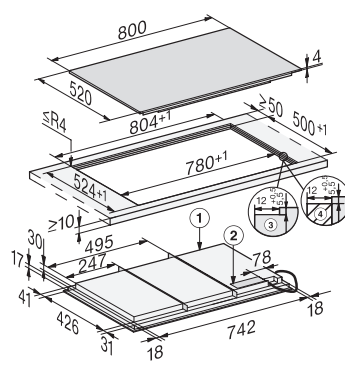

KM 7678 FL

Inductiekookplaat

In 800 mm breed en volledige inductie rondom voor maximale flexibiliteit

EAN: 4002516437710 / Materiaalnummer: 11754170 /
Oud Materiaalnummer: 26767870BNE

Vergrendeling	•
Geïntegreerde koelventilator	•
Oververhittingsbeveiliging	•
Restwarmte-indicatie	•
Technische gegevens	
Afmetingen (h x b x d) in mm	51 x 800 x 520
Afmetingen in mm (breedte)	800
Afmetingen in mm (hoogte)	51
Afmetingen in mm (diepte)	520
Afmetingen van de uitsparing in mm (breedte) bij inbouw met rand	780
Afmetingen van de uitsparing in mm (diepte) bij inbouw met rand	500
Inbouwhoogte inclusief aansluitkast in mm	51
Afmeting binnenkant van de uitsparing in mm (breedte) bij naadloos aansluitende inbouw	780
Afmeting binnenkant van de uitsparing in mm (diepte) bij naadloos aansluitende inbouw	500
Gewicht in kg	19
Afmeting buitenkant van de uitsparing in mm (breedte) bij naadloos aansluitende inbouw	804
Afmeting buitenkant van de uitsparing in mm (diepte) bij naadloos aansluitende inbouw	524
Totale aansluitwaarde in kW	11,00
Lengte van de elektriciteitskabel in m	1,4
Spanning in V	230
Frequentie in Hz	50-60
Meegeleverde accessoires	
Aansluitkabel	Ja

KM 7678 FL

Inductiekookplaat

In 800 mm breed en volledige inductie rondom voor maximale flexibiliteit

KM7678FL, KM7678-2FL, KM7878FL, KM7878-1FLDiamond, KM7878-2FLDiamond – onset installation (installation drawings)