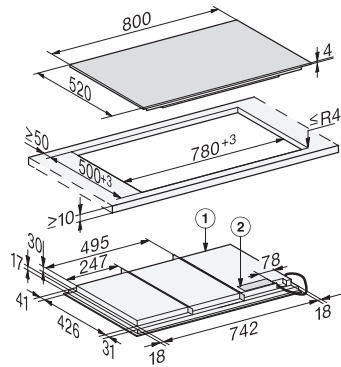

KM 7678 FL

Inductiekookplaat

In 800 mm breed en volledige inductie rondom voor maximale flexibiliteit

EAN: 4002516437710 / Materiaalnummer: 11754170 /

Oud Materiaalnummer: 26767870BNE

Veiligheid

Veiligheidsschakelaar	•
Vergrendelingsfunctie	•
Vergrendeling	•
Geïntegreerde koelventilator	•
Oververhittingsbeveiliging	•
Restwarmte-indicatie	•

Technische gegevens

Afmetingen (H x B x D) in mm	51 x 800 x 520
Afmetingen in mm (breedte)	800
Afmetingen in mm (hoogte)	51
Afmetingen in mm (diepte)	520
Afmetingen van de uitsparing in mm (breedte) bij inbouw met rand	780 mm
Afmetingen van de uitsparing in mm (diepte) bij inbouw met rand	500 mm
Inbouwhoogte inclusief aansluitkast in mm	51
Afmeting binnenkant van de uitsparing in mm (breedte) bij naadloos aansluitende inbouw	780
Afmeting binnenkant van de uitsparing in mm (diepte) bij naadloos aansluitende inbouw	500
Gewicht in kg	19
Afmeting buitenkant van de uitsparing in mm (breedte) bij naadloos aansluitende inbouw	804
Afmeting buitenkant van de uitsparing in mm (diepte) bij naadloos aansluitende inbouw	524
Totale aansluitwaarde in kW	11,00
Lengte van de elektriciteitskabel in m	1,4
Spanning in V	230
Frequentie in Hz	50-60

Meegeleverde accessoires

Aansluitkabel	Ja
---------------	----

KM 7678 FL

Inductiekookplaat

In 800 mm breed en volledige inductie rondom voor maximale flexibiliteit

KM7678FL, KM7678-2FL, KM7878FL, KM7878-1FLDiamond, KM7878-2FLDiamond – onset installation (installation drawings)