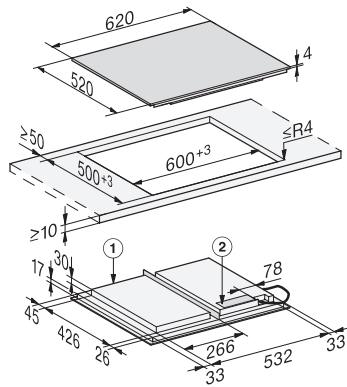

KM 7667 FL

Inductiekookplaat

In 620 mm breed en volledige inductie rondom voor grote flexibiliteit

EAN: 4002516437208 / Materiaalnummer: 11754160 /

Oud Materiaalnummer: 26766770BNE

Vergrendelingsfunctie	•
Vergrendeling	•
Geïntegreerde koelventilator	•
Oververhittingsbeveiliging	•
Restwarmte-indicatie	•
<b>Technische gegevens</b>	
Afmetingen (h x b x d) in mm	51 x 620 x 520
Afmetingen in mm (breedte)	620
Afmetingen in mm (hoogte)	51
Afmetingen in mm (diepte)	520
Afmetingen uitsparing (b x d) bij naadloos aansluitende inbouw in mm	600/624 x 500/524
Afmetingen van de uitsparing in mm (breedte) bij inbouw met rand	600
Afmetingen van de uitsparing in mm (diepte) bij inbouw met rand	500
Inbouwhoogte inclusief aansluitkast in mm	51
Afmeting binnenkant van de uitsparing in mm (breedte) bij naadloos aansluitende inbouw	600
Afmeting binnenkant van de uitsparing in mm (diepte) bij naadloos aansluitende inbouw	500
Gewicht in kg	11
Afmeting buitenkant van de uitsparing in mm (breedte) bij naadloos aansluitende inbouw	624
Afmeting buitenkant van de uitsparing in mm (diepte) bij naadloos aansluitende inbouw	524
Totale aansluitwaarde in kW	7,30
Lengte van de elektriciteitskabel in m	1,4
Spanning in V	230
Frequentie in Hz	50-60
<b>Meegeleverde accessoires</b>	
Aansluitkabel	Ja

### Inductiekookplaat

In 620 mm breed en volledige inductie rondom voor grote flexibiliteit

KM7667FL, KM7667-1FL, KM7867FL, KM7867-1FL  
Diamond, KM7867-2FL Diamond – onset installation  
(installation drawings)