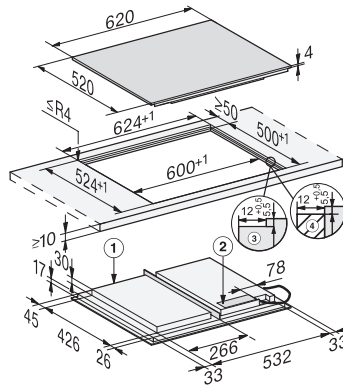

KM 7667 FL

Inductiekookplaat

In 620 mm breed en volledige inductie rondom voor grote flexibiliteit

EAN: 4002516437208 / Materiaalnummer: 11754160 /

Oud Materiaalnummer: 26766770BNE

Vergrendelingsfunctie	•
Vergrendeling	•
Geïntegreerde koelventilator	•
Oververhittingsbeveiliging	•
Restwarmte-indicatie	•
<b>Technische gegevens</b>	
Afmetingen (h x b x d) in mm	51 x 620 x 520
Afmetingen in mm (breedte)	620
Afmetingen in mm (hoogte)	51
Afmetingen in mm (diepte)	520
Afmetingen uitsparing (b x d) bij naadloos aansluitende inbouw in mm	600/624 x 500/524
Afmetingen van de uitsparing in mm (breedte) bij inbouw met rand	600
Afmetingen van de uitsparing in mm (diepte) bij inbouw met rand	500
Inbouwhoogte inclusief aansluitkast in mm	51
Afmeting binnenkant van de uitsparing in mm (breedte) bij naadloos aansluitende inbouw	600
Afmeting binnenkant van de uitsparing in mm (diepte) bij naadloos aansluitende inbouw	500
Gewicht in kg	11
Afmeting buitenkant van de uitsparing in mm (breedte) bij naadloos aansluitende inbouw	624
Afmeting buitenkant van de uitsparing in mm (diepte) bij naadloos aansluitende inbouw	524
Totale aansluitwaarde in kW	7,30
Lengte van de elektriciteitskabel in m	1,4
Spanning in V	230
Frequentie in Hz	50-60
<b>Meegeleverde accessoires</b>	
Aansluitkabel	Ja

### Inductiekookplaat

In 620 mm breed en volledige inductie rondom voor grote flexibiliteit

KM7667FL, KM7667-1FL, KM7867FL, KM7867-1FL  
Diamond, KM7867-2FL Diamond – onset installation  
(installation drawings)