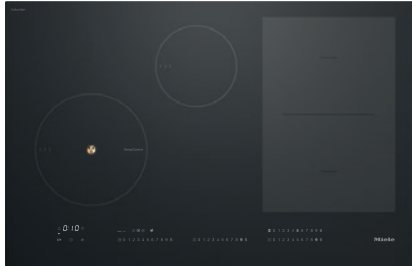

KM 7879 FL

Inductiekookplaat

Met TempControl voor perfecte braadresultaten

EAN: 4002516437673 / Materiaalnummer: 11753930 /
Oud Materiaalnummer: 26787970BNE

Stop&Go-functie	•
Recall-functie	•
TempControl	•
Automatisch uitschakelen	•
Warmhouden Plus	•
Individuele instelmogelijkheden (bijvoorbeeld geluidssignalen)	•
Schoonmaakfunctie	•
Kookwekker	•
Efficiëntie en duurzaamheid	
Verbruik in de uitstand in W	0,5
Verbruik in de stand-bymodus in W	1,0
Verbruik in netwerkgebonden stand-by in W	2,0
Tijd tot automatisch overschakelen naar uitstand in min	20
Tijd tot automatisch overschakelen naar stand-by in min	20
Tijd tot automatisch overschakelen naar netwerkgebonden stand-by in min	20
Onderhoudscomfort	
Eenvoudig te reinigen keramische plaat	•
Veiligheid	
Veiligheidsschakelaar	•
Vergrendelingsfunctie	•
Vergrendeling	•
Geïntegreerde koelventilator	•
Oververhittingsbeveiliging	•
Restwarmte-indicatie	•
Technische gegevens	
Afmetingen in mm (breedte)	800
Afmetingen in mm (hoogte)	51
Afmetingen in mm (diepte)	492
Afmetingen van de uitsparing in mm (breedte) bij inbouw met rand	780
Afmetingen van de uitsparing in mm (diepte) bij inbouw met rand	500
Inbouwhoogte inclusief aansluitkast in mm	51
Afmeting binnenkant van de uitsparing in mm (breedte) bij naadloos aansluitende inbouw	780
Afmeting binnenkant van de uitsparing in mm (diepte) bij naadloos aansluitende inbouw	500
Gewicht in kg	12
Afmeting buitenkant van de uitsparing in mm (breedte) bij naadloos aansluitende inbouw	804
Afmeting buitenkant van de uitsparing in mm (diepte) bij naadloos aansluitende inbouw	524
Totale aansluitwaarde in kW	7,30
Lengte van de elektriciteitskabel in m	1,4
Spanning in V	230
Frequentie in Hz	50-60
Meegeleverde accessoires	
Aansluitkabel	Ja