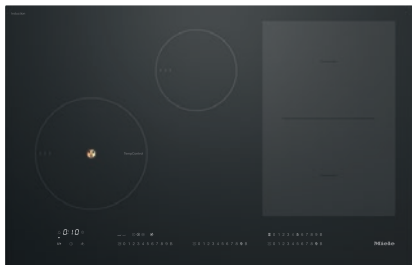

KM 7879 FL
Inductiekookplaat
Met TempControl voor perfecte braadresultaten

EAN: 4002516437673 / Materiaalnummer: 11753930 /
Oud Materiaalnummer: 26787970BNE

Permanente panherkenning	•
Stop&Go-functie	•
Schoonmaakfunctie	•
Recall-functie	•
Kookwekker	•
Automatisch uitschakelen	•
Aankookautomaat	•
Warmhouden	•
Warmhouden Plus	•
Individuele instelmogelijkheden (bijvoorbeeld geluidssignalen)	•
Efficiëntie en duurzaamheid	
Verbruik in de uitstand in W	0,5
Verbruik in de stand-bymodus in W	1,0
Verbruik in netwerkgebonden stand-by in W	2,0
Tijd tot automatisch overschakelen naar uitstand in min	20
Tijd tot automatisch overschakelen naar stand-by in min	20
Tijd tot automatisch overschakelen naar netwerkgebonden stand-by in min	20
Onderhoudscomfort	
Eenvoudig te reinigen keramische plaat	•
Veiligheid	
Veiligheidsschakelaar	•
Vergrendelingsfunctie	•
Vergrendeling	•
Geïntegreerde koelventilator	•
Oververhittingsbeveiliging	•
Restwarmte-indicatie	•
Technische gegevens	
Afmetingen in mm (breedte)	800
Afmetingen in mm (hoogte)	51
Afmetingen in mm (diepte)	492
Afmetingen van de uitsparing in mm (breedte) bij inbouw met rand	780 mm
Afmetingen van de uitsparing in mm (diepte) bij inbouw met rand	500 mm
Inbouwhoogte inclusief aansluitkast in mm	51
Afmeting binnenkant van de uitsparing in mm (breedte) bij naadloos aansluitende inbouw	780
Afmeting binnenkant van de uitsparing in mm (diepte) bij naadloos aansluitende inbouw	500
Gewicht in kg	12
Afmeting buitenkant van de uitsparing in mm (breedte) bij naadloos aansluitende inbouw	804
Afmeting buitenkant van de uitsparing in mm (diepte) bij naadloos aansluitende inbouw	524
Totale aansluitwaarde in kW	7,30
Lengte van de elektriciteitskabel in m	1,4
Spanning in V	230
Frequentie in Hz	50-60