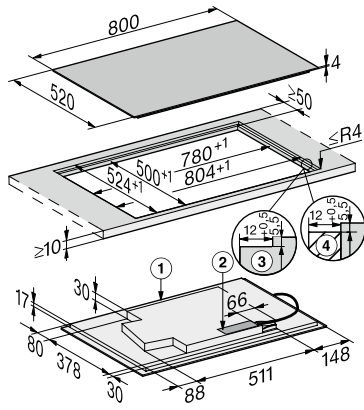

KM 7879 FL

Inductiekookplaat

Met TempControl voor perfecte braadresultaten

KM7679FL, KM7879FL, KM7679-1FL, flush (Installation drawing)