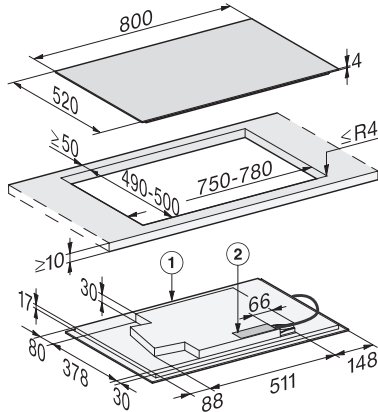

KM 7879 FL

Inductiekookplaat

Met TempControl voor perfecte braadresultaten

EAN: 4002516437673 / Materiaalnummer: 11753930 /
Oud Materiaalnummer: 26787970BNE

Stop&Go-functie	•
Recall-functie	•
TempControl	•
Automatisch uitschakelen	•
Warmhouden Plus	•
Individuele instelmogelijkheden (bijvoorbeeld geluidssignalen)	•
Schoonmaakfunctie	•
Kookwekker	•
Efficiëntie en duurzaamheid	
Verbruik in de uitstand in W	0,5
Verbruik in de stand-bymodus in W	1,0
Verbruik in netwerkgebonden stand-by in W	2,0
Tijd tot automatisch overschakelen naar uitstand in min	20
Tijd tot automatisch overschakelen naar stand-by in min	20
Tijd tot automatisch overschakelen naar netwerkgebonden stand-by in min	20
Onderhoudscomfort	
Eenvoudig te reinigen keramische plaat	•
Veiligheid	
Veiligheidsschakelaar	•
Vergrendelingsfunctie	•
Vergrendeling	•
Geïntegreerde koelventilator	•
Oververhittingsbeveiliging	•
Restwarmte-indicatie	•
Technische gegevens	
Afmetingen in mm (breedte)	800
Afmetingen in mm (hoogte)	51
Afmetingen in mm (diepte)	492
Afmetingen van de uitsparing in mm (breedte) bij inbouw met rand	780
Afmetingen van de uitsparing in mm (diepte) bij inbouw met rand	500
Inbouwhoogte inclusief aansluitkast in mm	51
Afmeting binnenkant van de uitsparing in mm (breedte) bij naadloos aansluitende inbouw	780
Afmeting binnenkant van de uitsparing in mm (diepte) bij naadloos aansluitende inbouw	500
Gewicht in kg	12
Afmeting buitenkant van de uitsparing in mm (breedte) bij naadloos aansluitende inbouw	804
Afmeting buitenkant van de uitsparing in mm (diepte) bij naadloos aansluitende inbouw	524
Totale aansluitwaarde in kW	7,30
Lengte van de elektriciteitskabel in m	1,4
Spanning in V	230
Frequentie in Hz	50-60
Meegeleverde accessoires	
Aansluitkabel	Ja

KM 7879 FL

Inductiekookplaat

Met TempControl voor perfecte braadresultaten

KM7679FL, KM7879FL, KM7679-1FL, flush (Installation drawing)

KM7679 FL, KM7679-1FL, KM7879FL, overlying (installation drawing)