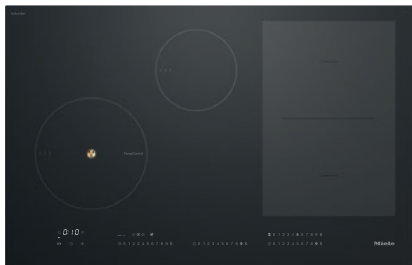

KM 7879 FL  
Inductiekookplaat  
Met TempControl voor perfecte braadresultaten

- Intuïtieve snelle keuze van cijferreeksen – Smart Select White
- 4 kookzones incl. 1 PowerFlex-vlak en 1 TempControl-zone
- In 800 mm breed voor integratie in of plaatsing op het werkblad
- Kortste aankooktijden – TwinBooster
- Communicatie met de afzuigkap – automatische functie Con@ctivity

EAN: 4002516437673 / Materiaalnummer: 11753930 /  
Oud Materiaalnummer: 26787970BNE

<b>Verwarmingsmodus</b>	
Verwarmingssoort	Inductie
<b>Model</b>	
Onafhankelijk van fornuis	•
<b>Design</b>	
Elegant oppervlak van keramisch glas	•
Inbouw naadloos aansluitend	•
Kleur van het keramisch glas	Grafietzwart
Inbouw (met rand)	•
<b>Uitvoering kookzone</b>	
Aantal kookzones	4
Aantal kookvelden	1
Maximaal aantal pannen	4
<b>PowerFlex-kookzones</b>	
Aantal	2
Soort	PowerFlex kookzone
Afmetingen in mm	Ø 150 – 230
Max. vermogen in W	2100
Max. booster vermogen in W	3000
Max. TwinBooster-vermogen in W	3650
<b>1e kookzone/kookveld</b>	
Positie	Links voor
Soort	TempControl-kookplaat
Afmetingen in mm	Ø 160-230
Max. booster vermogen in W	3000
Max. vermogen in W	2300
Max. TwinBooster-vermogen in W	3650
<b>2e kookzone/kookveld</b>	
Positie	Midden achter
Soort	Vario-kookzone
Afmetingen in mm	Ø 100-160
Max. booster vermogen in W	1700
Max. vermogen in W	1400
Max. TwinBooster-vermogen in W	2200
<b>3e kookzone/kookveld</b>	
Positie	Rechts
Soort	PowerFlex-vergroting
Afmetingen in mm	230x390
Max. booster vermogen in W	4800
Max. vermogen in W	3400
Max. TwinBooster-vermogen in W	7300
<b>Bedieningsgemak</b>	
Netwerken met Miele@home	•
Automatische functie Con@ctivity	•
Pan- en pangrootteherkenning	•
Bediening via sensortoetsen	Smart Select White
TempControl	•
Indicatiekleur	Wit