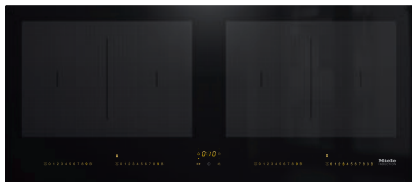

KM 7684 FL

Inductiekookplaat

In panoramadesign en met 2 PowerFlex-kookvlakken voor bijzonder comfort.

- Intuïtieve snelle keuze via een cijferreeks – SmartSelect
- 4 Kookzones incl. 2 krachtige PowerFlex-kookgedeeltes
- In 916 mm breed voor integratie in of plaatsing op het werkblad
- Kortste aankooktijden – TwinBooster
- Communicatie met de afzuigkap – automatische functie Con@ctivity

EAN: 4002516437666 / Materiaalnummer: 11753860 /
Oud Materiaalnummer: 26768470BNE

Verwarmingsmodus	
Verwarmingsmodus	Inductie
Model	
Onafhankelijk van fornuis	•
Design	
Elegant oppervlak van keramisch glas	•
Kleur van het keramisch glas	Zwart
Inbouw naadloos aansluitend	•
Inbouw (met rand)	•
Uitvoering kookzone	
Aantal kookzones	4
Aantal kookvelden	2
Maximaal aantal pannen	4
PowerFlex-kookzones	
Aantal	4
Soort	PowerFlex kookzone
Afmetingen in mm	Ø 150 – 230
Max. vermogen in W	2100
Max. booster vermogen in W	3000
Max. TwinBooster-vermogen in W	3650
1e kookzone/kookveld	
Positie	Links
Soort	PowerFlex-vergroting
Afmetingen in mm	230x390
Max. booster vermogen in W	4800
Max. vermogen in W	3400
Max. TwinBooster-vermogen in W	7300
2e kookzone/kookveld	
Positie	Rechts
Soort	PowerFlex-vergroting
Afmetingen in mm	230x390
Max. booster vermogen in W	4800
Max. vermogen in W	3400
Max. TwinBooster-vermogen in W	7300
Bedieningsgemak	
Connectiviteit met Miele@home	•
Automatische functie Con@ctivity	•
Pan- en pangrootteherkenning	•
Bediening via sensortoetsen	Smart Select
Indicatiekleur	Geel
Permanente panherkenning	•
Stop&Go-functie	•
Schoonmaakfunctie	•
Recall-functie	•
Kookwekker	•
Automatisch uitschakelen	•
Aankookautomaat	•
Warmhouden	•

KM 7684 FL

Inductiekookplaat

In panoramadesign en met 2 PowerFlex-kookvlakken voor bijzonder comfort.

EAN: 4002516437666 / Materiaalnummer: 11753860 /

Oud Materiaalnummer: 26768470BNE

Individuele instelmogelijkheden (bijvoorbeeld geluidssignalen)