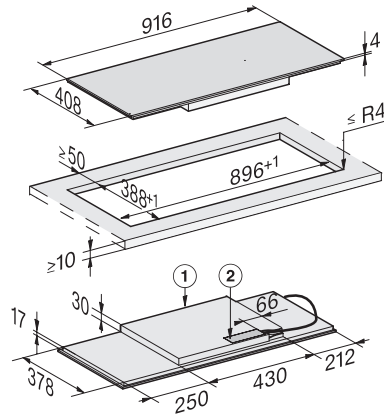

KM 7684 FL

Inductiekookplaat

In panoramadesign en met 2 PowerFlex-kookvlakken voor bijzonder comfort.

EAN: 4002516437666 / Materiaalnummer: 11753860 /
Oud Materiaalnummer: 26768470BNE

Efficiëntie en duurzaamheid	
Verbruik in de uitstand in W	0,5
Verbruik in de stand-bymodus in W	1,0
Verbruik in netwerkgebonden stand-by in W	2,0
Tijd tot automatisch overschakelen naar uitstand in min	20
Tijd tot automatisch overschakelen naar stand-by in min	20
Tijd tot automatisch overschakelen naar netwerkgebonden stand-by in min	20
Onderhoudscomfort	
Eenvoudig te reinigen keramische plaat	•
Veiligheid	
Veiligheidsschakelaar	•
Vergrendelingsfunctie	•
Vergrendeling	•
Geïntegreerde koelventilator	•
Oververhittingsbeveiliging	•
Restwarmte-indicatie	•
Technische gegevens	
Afmetingen in mm (breedte)	916
Afmetingen in mm (hoogte)	51
Afmetingen in mm (diepte)	408
Afmetingen van de uitsparing in mm (breedte) bij inbouw met rand	896
Afmetingen van de uitsparing in mm (diepte) bij inbouw met rand	388
Inbouwhoogte inclusief aansluitkast in mm	51
Afmeting binnenkant van de uitsparing in mm (breedte) bij naadloos aansluitende inbouw	896
Afmeting binnenkant van de uitsparing in mm (diepte) bij naadloos aansluitende inbouw	388
Gewicht in kg	12
Afmeting buitenkant van de uitsparing in mm (breedte) bij naadloos aansluitende inbouw	920
Afmeting buitenkant van de uitsparing in mm (diepte) bij naadloos aansluitende inbouw	412
Totale aansluitwaarde in kW	7,30
Lengte van de elektriciteitskabel in m	1,4
Spanning in V	230
Frequentie in Hz	50-60
Meegeleverde accessoires	
Aansluitkabel	Ja

KM 7684 FL

Inductiekookplaat

In panoramadesign en met 2 PowerFlex-kookvlakken voor bijzonder comfort.

KM7684FL, KM7684-1FL, flush (installation drawings)

KM7684FL, KM7684-1FL, onset installation (installation drawings)