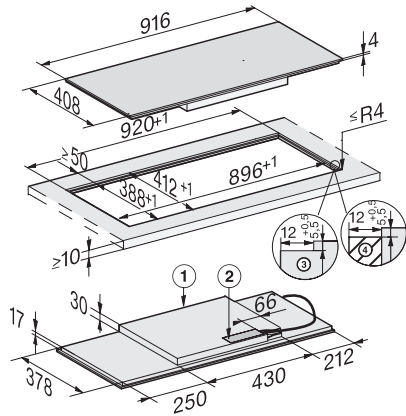

KM 7684 FL

Inductiekookplaat

In panoramadesign en met 2 PowerFlex-kookvlakken voor bijzonder comfort.

EAN: 4002516437666 / Materiaalnummer: 11753860 /
Oud Materiaalnummer: 26768470BNE

Efficiëntie en duurzaamheid	
Verbruik in de uitstand in W	0,5
Verbruik in de stand-bymodus in W	1,0
Verbruik in netwerkgebonden stand-by in W	2,0
Tijd tot automatisch overschakelen naar uitstand in min	20
Tijd tot automatisch overschakelen naar stand-by in min	20
Tijd tot automatisch overschakelen naar netwerkgebonden stand-by in min	20
Onderhoudscomfort	
Eenvoudig te reinigen keramische plaat	•
Veiligheid	
Veiligheidsschakelaar	•
Vergrendelingsfunctie	•
Vergrendeling	•
Geïntegreerde koelventilator	•
Oververhittingsbeveiliging	•
Restwarmte-indicatie	•
Technische gegevens	
Afmetingen in mm (breedte)	916
Afmetingen in mm (hoogte)	51
Afmetingen in mm (diepte)	408
Afmetingen van de uitsparing in mm (breedte) bij inbouw met rand	896
Afmetingen van de uitsparing in mm (diepte) bij inbouw met rand	388
Inbouwhoogte inclusief aansluitkast in mm	51
Afmeting binnenkant van de uitsparing in mm (breedte) bij naadloos aansluitende inbouw	896
Afmeting binnenkant van de uitsparing in mm (diepte) bij naadloos aansluitende inbouw	388
Gewicht in kg	12
Afmeting buitenkant van de uitsparing in mm (breedte) bij naadloos aansluitende inbouw	920
Afmeting buitenkant van de uitsparing in mm (diepte) bij naadloos aansluitende inbouw	412
Totale aansluitwaarde in kW	7,30
Lengte van de elektriciteitskabel in m	1,4
Spanning in V	230
Frequentie in Hz	50-60
Meegeleverde accessoires	
Aansluitkabel	Ja

KM 7684 FL

Inductiekookplaat

In panoramadesign en met 2 PowerFlex-kookvlakken voor bijzonder comfort.

KM7684FL, KM7684-1FL, flush (installation drawings)

KM7684FL, KM7684-1FL, onset installation (installation drawings)