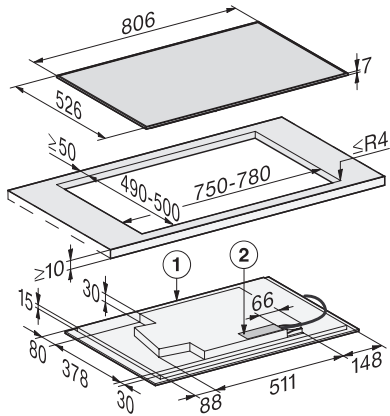

KM 7679 FR
Inductiekookplaat
Met TempControl voor perfecte braadresultaten

KM 7679 FR (Installation drawing)