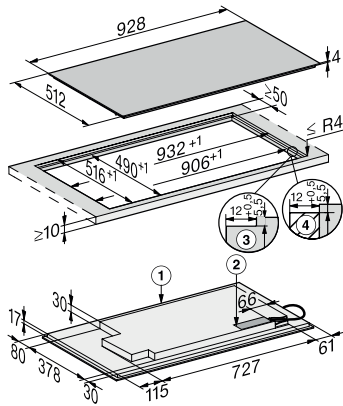

KM 7629 FX
Inductiekookplaat
Met TempControl voor perfecte braadresultaten

KM 7629 FX, flush (Installation drawing)