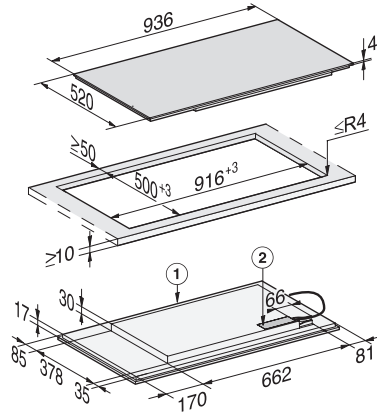

KM 7594 FL
 Inductiekookplaat
 Met 2 PowerFlex-kookvlakken voor maximaal vermogen

EAN: 4002516437734 / Materiaalnummer: 11753780 /
 Oud Materiaalnummer: 26759470BNE

Warmhouden	•
Stop&Go-functie	•
Recall-functie	•
Automatisch uitschakelen	•
Individuele instelmogelijkheden (bijvoorbeeld geluidssignalen)	•
Schoonmaakfunctie	•
Kookwekker	•
Efficiëntie en duurzaamheid	
Verbruik in de uitstand in W	0,5
Verbruik in de stand-bymodus in W	1,0
Verbruik in netwerkgebonden stand-by in W	2,0
Tijd tot automatisch overschakelen naar uitstand in min	20
Tijd tot automatisch overschakelen naar stand-by in min	20
Tijd tot automatisch overschakelen naar netwerkgebonden stand-by in min	20
Onderhoudscomfort	
Eenvoudig te reinigen keramische plaat	•
Veiligheid	
Veiligheidsschakelaar	•
Vergrendelingsfunctie	•
Vergrendeling	•
Geïntegreerde koelventilator	•
Oververhittingsbeveiliging	•
Restwarmte-indicatie	•
Technische gegevens	
Afmetingen in mm (breedte)	936
Afmetingen in mm (hoogte)	51
Afmetingen in mm (diepte)	520
Afmetingen van de uitsparing in mm (breedte) bij inbouw met rand	916
Afmetingen van de uitsparing in mm (diepte) bij inbouw met rand	500
Inbouwhoogte inclusief aansluitkast in mm	51
Afmeting binnenkant van de uitsparing in mm (breedte) bij naadloos aansluitende inbouw	916
Afmeting binnenkant van de uitsparing in mm (diepte) bij naadloos aansluitende inbouw	500
Gewicht in kg	16
Afmeting buitenkant van de uitsparing in mm (breedte) bij naadloos aansluitende inbouw	940
Afmeting buitenkant van de uitsparing in mm (diepte) bij naadloos aansluitende inbouw	524
Totale aansluitwaarde in kW	11,00
Lengte van de elektriciteitskabel in m	1,4
Spanning in V	230
Frequentie in Hz	50-60
Meegeleverde accessoires	
Aansluitkabel	Ja

KM 7594 FL

Inductiekookplaat

Met 2 PowerFlex-kookvlakken voor maximaal vermogen

KM7594FL, KM7594-2FL (Installation drawings)

KM7594FL, KM7594-2FL (Installation drawing)