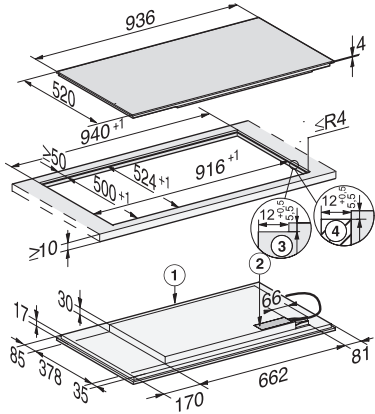

KM 7594 FL
 Inductiekookplaat
 Met 2 PowerFlex-kookvlakken voor maximaal vermogen

EAN: 4002516437734 / Materiaalnummer: 11753780 /
 Oud Materiaalnummer: 26759470BNE

Warmhouden	•
Stop&Go-functie	•
Recall-functie	•
Automatisch uitschakelen	•
Individuele instelmogelijkheden (bijvoorbeeld geluidssignalen)	•
Schoonmaakfunctie	•
Kookwekker	•
Efficiëntie en duurzaamheid	
Verbruik in de uitstand in W	0,5
Verbruik in de stand-bymodus in W	1,0
Verbruik in netwerkgebonden stand-by in W	2,0
Tijd tot automatisch overschakelen naar uitstand in min	20
Tijd tot automatisch overschakelen naar stand-by in min	20
Tijd tot automatisch overschakelen naar netwerkgebonden stand-by in min	20
Onderhoudscomfort	
Eenvoudig te reinigen keramische plaat	•
Veiligheid	
Veiligheidsschakelaar	•
Vergrendelingsfunctie	•
Vergrendeling	•
Geïntegreerde koelventilator	•
Oververhittingsbeveiliging	•
Restwarmte-indicatie	•
Technische gegevens	
Afmetingen in mm (breedte)	936
Afmetingen in mm (hoogte)	51
Afmetingen in mm (diepte)	520
Afmetingen van de uitsparing in mm (breedte) bij inbouw met rand	916
Afmetingen van de uitsparing in mm (diepte) bij inbouw met rand	500
Inbouwhoogte inclusief aansluitkast in mm	51
Afmeting binnenkant van de uitsparing in mm (breedte) bij naadloos aansluitende inbouw	916
Afmeting binnenkant van de uitsparing in mm (diepte) bij naadloos aansluitende inbouw	500
Gewicht in kg	16
Afmeting buitenkant van de uitsparing in mm (breedte) bij naadloos aansluitende inbouw	940
Afmeting buitenkant van de uitsparing in mm (diepte) bij naadloos aansluitende inbouw	524
Totale aansluitwaarde in kW	11,00
Lengte van de elektriciteitskabel in m	1,4
Spanning in V	230
Frequentie in Hz	50-60
Meegeleverde accessoires	
Aansluitkabel	Ja

KM 7594 FL

Inductiekookplaat

Met 2 PowerFlex-kookvlakken voor maximaal vermogen

KM7594FL, KM7594-2FL (Installation drawings)

KM7594FL, KM7594-2FL (Installation drawing)