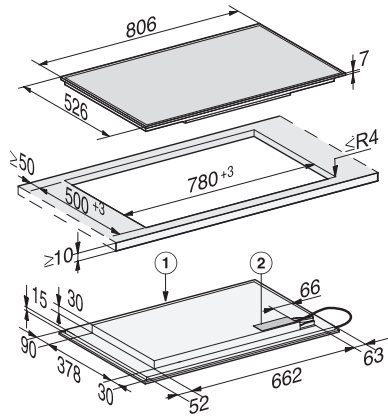

KM 7575 FR

Inductiekookplaat

Met 3 PowerFlex-kookvlakken voor maximaal vermogen

EAN: 4002516437833 / Materiaalnummer: 11753750 /

Oud Materiaalnummer: 26757500BNE

Stop&Go-functie	•
Recall-functie	•
Automatisch uitschakelen	•
Individuele instelmogelijkheden (bijvoorbeeld geluidssignalen)	•
Schoonmaakfunctie	•
Kookwekker	•
<b>Efficiëntie en duurzaamheid</b>	
Verbruik in de uitstand in W	0,5
Verbruik in de stand-bymodus in W	1,0
Verbruik in netwerkgebonden stand-by in W	2,0
Tijd tot automatisch overschakelen naar uitstand in min	20
Tijd tot automatisch overschakelen naar stand-by in min	20
Tijd tot automatisch overschakelen naar netwerkgebonden stand-by in min	20
<b>Onderhoudscomfort</b>	
Eenvoudig te reinigen keramische plaat	•
<b>Veiligheid</b>	
Veiligheidsschakelaar	•
Vergrendelingsfunctie	•
Vergrendeling	•
Geïntegreerde koelventilator	•
Oververhittingsbeveiliging	•
Restwarmte-indicatie	•
<b>Technische gegevens</b>	
Afmetingen in mm (breedte)	806
Afmetingen in mm (hoogte)	52
Afmetingen in mm (diepte)	526
Afmetingen van de uitsparing in mm (breedte) bij inbouw met rand	780
Afmetingen van de uitsparing in mm (diepte) bij inbouw met rand	500
Inbouwhoogte inclusief aansluitkast in mm	45
Gewicht in kg	16
Totale aansluitwaarde in kW	11,00
Lengte van de elektriciteitskabel in m	1,4
Spanning in V	230
Frequentie in Hz	50-60
<b>Meegeleverde accessoires</b>	
Aansluitkabel	Ja

KM 7575 FR  
Inductiekookplaat  
Met 3 PowerFlex-kookvlakken voor maximaal vermogen

KM 7575 FR (installation drawing)