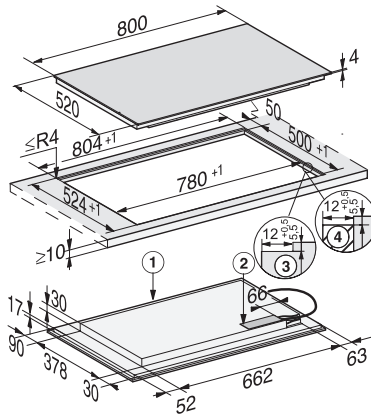

KM 7575 FL  
Inductiekookplaat  
Met 3 PowerFlex-kookvlakken voor maximaal vermogen

EAN: 4002516437826 / Materiaalnummer: 11753740 /  
Oud Materiaalnummer: 26757570BNE

Warmhouden	•
Stop&Go-functie	•
Recall-functie	•
Automatisch uitschakelen	•
Individuele instelmogelijkheden (bijvoorbeeld geluidssignalen)	•
Schoonmaakfunctie	•
Kookwekker	•
<b>Efficiëntie en duurzaamheid</b>	
Verbruik in de uitstand in W	0,5
Verbruik in de stand-bymodus in W	1,0
Verbruik in netwerkgebonden stand-by in W	2,0
Tijd tot automatisch overschakelen naar uitstand in min	20
Tijd tot automatisch overschakelen naar stand-by in min	20
Tijd tot automatisch overschakelen naar netwerkgebonden stand-by in min	20
<b>Onderhoudscomfort</b>	
Eenvoudig te reinigen keramische plaat	•
<b>Veiligheid</b>	
Veiligheidsschakelaar	•
Vergrendelingsfunctie	•
Vergrendeling	•
Geïntegreerde koelventilator	•
Oververhittingsbeveiliging	•
Restwarmte-indicatie	•
<b>Technische gegevens</b>	
Afmetingen in mm (breedte)	800
Afmetingen in mm (hoogte)	51
Afmetingen in mm (diepte)	520
Afmetingen van de uitsparing in mm (breedte) bij inbouw met rand	780
Afmetingen van de uitsparing in mm (diepte) bij inbouw met rand	500
Inbouwhoogte inclusief aansluitkast in mm	51
Afmeting binnenkant van de uitsparing in mm (breedte) bij naadloos aansluitende inbouw	780
Afmeting binnenkant van de uitsparing in mm (diepte) bij naadloos aansluitende inbouw	500
Gewicht in kg	16
Afmeting buitenkant van de uitsparing in mm (breedte) bij naadloos aansluitende inbouw	804
Afmeting buitenkant van de uitsparing in mm (diepte) bij naadloos aansluitende inbouw	524
Totale aansluitwaarde in kW	11,00
Lengte van de elektriciteitskabel in m	1,4
Spanning in V	230
Frequentie in Hz	50-60
<b>Meegeleverde accessoires</b>	
Aansluitkabel	Ja

KM 7575 FL  
Inductiekookplaat  
Met 3 PowerFlex-kookvlakken voor maximaal vermogen

KM7575FL, KM7576FL onset (installation drawing)

KM7575FL, KM7576FL flush (installation drawing)