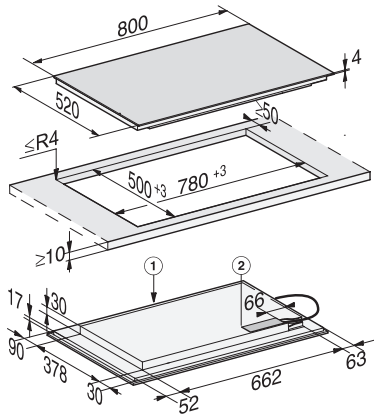

KM 7575 FL
Inductiekookplaat
Met 3 PowerFlex-kookvlakken voor maximaal vermogen

KM7575FL, KM7576FL onset (installation drawing)