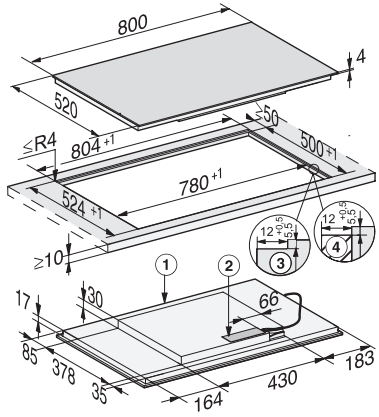

KM 7574 FL
Inductiekookplaat
Met PowerFlex-kookvlak voor maximaal vermogen

KM 7574 FL flush-fit installation (installation-drawing)