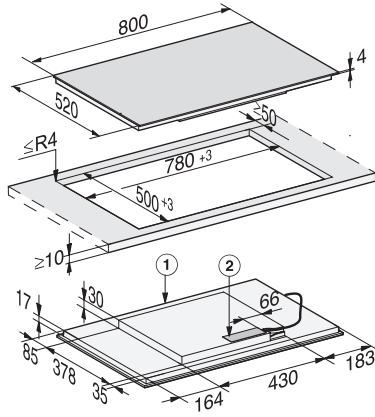

KM 7574 FL
Inductiekookplaat
Met PowerFlex-kookvlak voor maximaal vermogen

EAN: 4002516437307 / Materiaalnummer: 11753720 /
Oud Materiaalnummer: 26757470BNE

Warmhouden	•
Stop&Go-functie	•
Recall-functie	•
Automatisch uitschakelen	•
Individuele instelmogelijkheden (bijvoorbeeld geluidssignalen)	•
Schoonmaakfunctie	•
Kookwekker	•
Efficiëntie en duurzaamheid	
Verbruik in de uitstand in W	0,5
Verbruik in de stand-bymodus in W	1,0
Verbruik in netwerkgebonden stand-by in W	2,0
Tijd tot automatisch overschakelen naar uitstand in min	20
Tijd tot automatisch overschakelen naar stand-by in min	20
Tijd tot automatisch overschakelen naar netwerkgebonden stand-by in min	20
Onderhoudscomfort	
Eenvoudig te reinigen keramische plaat	•
Veiligheid	
Veiligheidsschakelaar	•
Vergrendelingsfunctie	•
Vergrendeling	•
Geïntegreerde koelventilator	•
Oververhittingsbeveiliging	•
Restwarmte-indicatie	•
Technische gegevens	
Afmetingen in mm (breedte)	800
Afmetingen in mm (hoogte)	52
Afmetingen in mm (diepte)	526
Afmetingen van de uitsparing in mm (breedte) bij inbouw met rand	780
Afmetingen van de uitsparing in mm (diepte) bij inbouw met rand	500
Inbouwhoogte inclusief aansluitkast in mm	51
Afmeting binnenkant van de uitsparing in mm (breedte) bij naadloos aansluitende inbouw	780
Afmeting binnenkant van de uitsparing in mm (diepte) bij naadloos aansluitende inbouw	500
Gewicht in kg	12
Afmeting buitenkant van de uitsparing in mm (breedte) bij naadloos aansluitende inbouw	804
Afmeting buitenkant van de uitsparing in mm (diepte) bij naadloos aansluitende inbouw	524
Totale aansluitwaarde in kW	7,30
Lengte van de elektriciteitskabel in m	1,4
Spanning in V	230
Frequentie in Hz	50-60
Meegeleverde accessoires	
Aansluitkabel	Ja

KM 7574 FL
Inductiekookplaat
Met PowerFlex-kookvlak voor maximaal vermogen

KM 7574 FL flush-fit installation (installation-drawing)

KM 7574 FL flush-fit installation (installation-drawing)