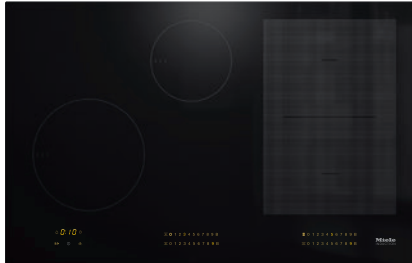

KM 7574 FL
Inductiekookplaat
Met PowerFlex-kookvlak voor maximaal vermogen

- Intuïtieve snelle keuze via een cijferreeks – SmartSelect
- 4 kookzones incl. 1 krachtig PowerFlex-kookvlak
- In 800 mm breed voor integratie in of plaatsing op het werkblad
- Kortste aankooktijden – TwinBooster
- Communicatie met de afzuigkap – automatische functie Con@ctivity

EAN: 4002516437307 / Materiaalnummer: 11753720 /
Oud Materiaalnummer: 26757470BNE

Verwarmingsmodus	
Verwarmingsoort	Inductie
Model	
Onafhankelijk van fornuis	•
Design	
Elegant oppervlak van keramisch glas	•
Inbouw naadloos aansluitend	•
Kleur van het keramisch glas	Zwart
Inbouw (met rand)	•
Kan worden gecombineerd met SmartLine	•
Uitvoering kookzone	
Aantal kookzones	4
Aantal kookvelden	1
Maximaal aantal pannen	4
PowerFlex-kookzones	
Aantal	2
Soort	PowerFlex kookzone
Diameter in mm	Ø 150 – 230
Vermogen in W	2100
Booster in W	3000
TwinBooster in W	3650
1e kookzone/kookveld	
Positie	Links voor
Soort	Vario-kookzone
Afmetingen in mm	Ø 160-220
Max. booster Vermogen in W	3000
Max. vermogen in W	2300
Max. TwinBooster-vermogen in W	3650
2e kookzone/kookveld	
Positie	Midden achter
Soort	Vario-kookzone
Afmetingen in mm	Ø 100-160
Max. booster Vermogen in W	1700
Max. vermogen in W	1400
Max. TwinBooster-vermogen in W	2200
3e kookzone/kookveld	
Positie	Rechts
Soort	PowerFlex-vergroting
Afmetingen in mm	230x390
Max. booster Vermogen in W	4800
Max. vermogen in W	3400
Max. TwinBooster-vermogen in W	7300
Bedieningsgemak	
Miele@home	•
Bediening via sensortoetsen	Smart Select
Automatische functie Con@ctivity 3.0	•
Pan- en pangrootteherkenning	•
Indicatiekleur	Geel
Aankookautomaat	•
Permanente panherkenning	•