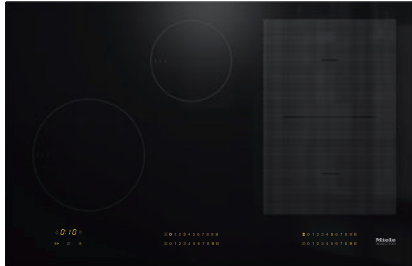

KM 7574 FL
Inductiekookplaat
Met PowerFlex-kookvlak voor maximaal vermogen

EAN: 4002516437307 / Materiaalnummer: 11753720 /
Oud Materiaalnummer: 26757470BNE

Warmhouden	•
Stop&Go-functie	•
Recall-functie	•
Automatisch uitschakelen	•
Individuele instelmogelijkheden (bijvoorbeeld geluidssignalen)	•
Schoonmaakfunctie	•
Kookwekker	•
Efficiëntie en duurzaamheid	
Verbruik in de uitstand in W	0,5
Verbruik in de stand-bymodus in W	1,0
Verbruik in netwerkgebonden stand-by in W	2,0
Tijd tot automatisch overschakelen naar uitstand in min	20
Tijd tot automatisch overschakelen naar stand-by in min	20
Tijd tot automatisch overschakelen naar netwerkgebonden stand-by in min	20
Onderhoudscomfort	
Eenvoudig te reinigen keramische plaat	•
Veiligheid	
Veiligheidsschakelaar	•
Vergrendelingsfunctie	•
Vergrendeling	•
Geïntegreerde koelventilator	•
Oververhittingsbeveiliging	•
Restwarmte-indicatie	•
Technische gegevens	
Afmetingen in mm (breedte)	800
Afmetingen in mm (hoogte)	52
Afmetingen in mm (diepte)	526
Afmetingen van de uitsparing in mm (breedte) bij inbouw met rand	780
Afmetingen van de uitsparing in mm (diepte) bij inbouw met rand	500
Inbouwhoogte inclusief aansluitkast in mm	51
Afmeting binnenkant van de uitsparing in mm (breedte) bij naadloos aansluitende inbouw	780
Afmeting binnenkant van de uitsparing in mm (diepte) bij naadloos aansluitende inbouw	500
Gewicht in kg	12
Afmeting buitenkant van de uitsparing in mm (breedte) bij naadloos aansluitende inbouw	804
Afmeting buitenkant van de uitsparing in mm (diepte) bij naadloos aansluitende inbouw	524
Totale aansluitwaarde in kW	7,30
Lengte van de elektriciteitskabel in m	1,4
Spanning in V	230
Frequentie in Hz	50-60
Meegeleverde accessoires	
Aansluitkabel	Ja