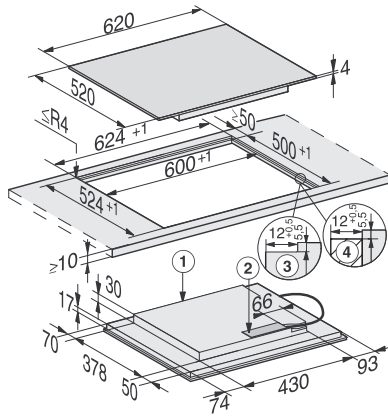

KM 7564 FL
Inductiekookplaat
Met 2 PowerFlex-kookvlakken voor maximaal vermogen

EAN: 4002516437727 / Materiaalnummer: 11753710 /
Oud Materiaalnummer: 26756470BNE

Schoonmaakfunctie	•
Kookwekker	•
Efficiëntie en duurzaamheid	
Verbruik in de uitstand in W	0,5
Verbruik in de stand-bymodus in W	1,0
Verbruik in netwerkgebonden stand-by in W	2,0
Tijd tot automatisch overschakelen naar uitstand in min	20
Tijd tot automatisch overschakelen naar stand-by in min	20
Tijd tot automatisch overschakelen naar netwerkgebonden stand-by in min	20
Onderhoudscomfort	
Eenvoudig te reinigen keramische plaat	•
Veiligheid	
Veiligheidsschakelaar	•
Vergrendelingsfunctie	•
Vergrendeling	•
Geïntegreerde koelventilator	•
Oververhittingsbeveiliging	•
Restwarmte-indicatie	•
Technische gegevens	
Afmetingen (h x b x d) in mm	51 x 620 x 520
Afmetingen in mm (breedte)	620
Afmetingen in mm (hoogte)	51
Afmetingen in mm (diepte)	520
Afmetingen uitsparing (b x d) bij naadloos aansluitende inbouw in mm	600/624 x 500/524
Afmetingen van de uitsparing in mm (breedte) bij inbouw met rand	600
Afmetingen van de uitsparing in mm (diepte) bij inbouw met rand	500
Inbouwhoogte inclusief aansluitkast in mm	51
Afmeting binnenkant van de uitsparing in mm (breedte) bij naadloos aansluitende inbouw	600
Afmeting binnenkant van de uitsparing in mm (diepte) bij naadloos aansluitende inbouw	500
Gewicht in kg	11
Afmeting buitenkant van de uitsparing in mm (breedte) bij naadloos aansluitende inbouw	624
Afmeting buitenkant van de uitsparing in mm (diepte) bij naadloos aansluitende inbouw	524
Totale aansluitwaarde in kW	7,30
Lengte van de elektriciteitskabel in m	1,4
Spanning in V	230
Frequentie in Hz	50-60
Meegeleverde accessoires	
Aansluitkabel	Ja

KM 7564 FL

Inductiekookplaat

Met 2 PowerFlex-kookvlakken voor maximaal vermogen

KM 6329, KM 7564 (installation drawing)

KM 6329, KM 7564 flush (installation drawing)