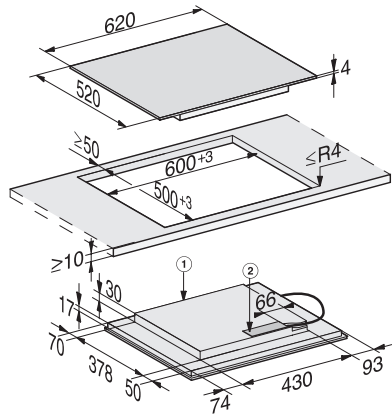

KM 7564 FL
Inductiekookplaat
Met 2 PowerFlex-kookvlakken voor maximaal vermogen

EAN: 4002516437727 / Materiaalnummer: 11753710 /
Oud Materiaalnummer: 26756470BNE

Schoonmaakfunctie	•
Kookwekker	•
Efficiëntie en duurzaamheid	
Verbruik in de uitstand in W	0,5
Verbruik in de stand-bymodus in W	1,0
Verbruik in netwerkgebonden stand-by in W	2,0
Tijd tot automatisch overschakelen naar uitstand in min	20
Tijd tot automatisch overschakelen naar stand-by in min	20
Tijd tot automatisch overschakelen naar netwerkgebonden stand-by in min	20
Onderhoudscomfort	
Eenvoudig te reinigen keramische plaat	•
Veiligheid	
Veiligheidsschakelaar	•
Vergrendelingsfunctie	•
Vergrendeling	•
Geïntegreerde koelventilator	•
Oververhittingsbeveiliging	•
Restwarmte-indicatie	•
Technische gegevens	
Afmetingen (h x b x d) in mm	51 x 620 x 520
Afmetingen in mm (breedte)	620
Afmetingen in mm (hoogte)	51
Afmetingen in mm (diepte)	520
Afmetingen uitsparing (b x d) bij naadloos aansluitende inbouw in mm	600/624 x 500/524
Afmetingen van de uitsparing in mm (breedte) bij inbouw met rand	600
Afmetingen van de uitsparing in mm (diepte) bij inbouw met rand	500
Inbouwhoogte inclusief aansluitkast in mm	51
Afmeting binnenkant van de uitsparing in mm (breedte) bij naadloos aansluitende inbouw	600
Afmeting binnenkant van de uitsparing in mm (diepte) bij naadloos aansluitende inbouw	500
Gewicht in kg	11
Afmeting buitenkant van de uitsparing in mm (breedte) bij naadloos aansluitende inbouw	624
Afmeting buitenkant van de uitsparing in mm (diepte) bij naadloos aansluitende inbouw	524
Totale aansluitwaarde in kW	7,30
Lengte van de elektriciteitskabel in m	1,4
Spanning in V	230
Frequentie in Hz	50-60
Meegeleverde accessoires	
Aansluitkabel	Ja

KM 7564 FL

Inductiekookplaat

Met 2 PowerFlex-kookvlakken voor maximaal vermogen

KM 6329, KM 7564 (installation drawing)

KM 6329, KM 7564 flush (installation drawing)