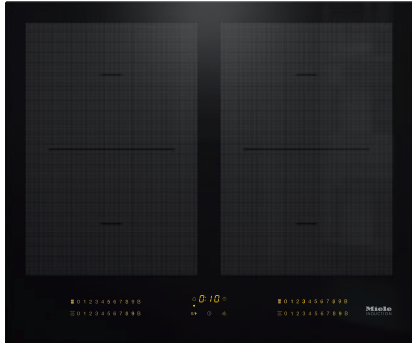

KM 7564 FL
Inductiekookplaat
Met 2 PowerFlex-kookvlakken voor maximaal vermogen

EAN: 4002516437727 / Materiaalnummer: 11753710 /
Oud Materiaalnummer: 26756470BNE

Schoonmaakfunctie	•
Kookwekker	•
Efficiëntie en duurzaamheid	
Verbruik in de uitstand in W	0,5
Verbruik in de stand-bymodus in W	1,0
Verbruik in netwerkgebonden stand-by in W	2,0
Tijd tot automatisch overschakelen naar uitstand in min	20
Tijd tot automatisch overschakelen naar stand-by in min	20
Tijd tot automatisch overschakelen naar netwerkgebonden stand-by in min	20
Onderhoudscomfort	
Eenvoudig te reinigen keramische plaat	•
Veiligheid	
Veiligheidsschakelaar	•
Vergrendelingsfunctie	•
Vergrendeling	•
Geïntegreerde koelventilator	•
Oververhittingsbeveiliging	•
Restwarmte-indicatie	•
Technische gegevens	
Afmetingen (h x b x d) in mm	51 x 620 x 520
Afmetingen in mm (breedte)	620
Afmetingen in mm (hoogte)	51
Afmetingen in mm (diepte)	520
Afmetingen uitsparing (b x d) bij naadloos aansluitende inbouw in mm	600/624 x 500/524
Afmetingen van de uitsparing in mm (breedte) bij inbouw met rand	600
Afmetingen van de uitsparing in mm (diepte) bij inbouw met rand	500
Inbouwhoogte inclusief aansluitkast in mm	51
Afmeting binnenkant van de uitsparing in mm (breedte) bij naadloos aansluitende inbouw	600
Afmeting binnenkant van de uitsparing in mm (diepte) bij naadloos aansluitende inbouw	500
Gewicht in kg	11
Afmeting buitenkant van de uitsparing in mm (breedte) bij naadloos aansluitende inbouw	624
Afmeting buitenkant van de uitsparing in mm (diepte) bij naadloos aansluitende inbouw	524
Totale aansluitwaarde in kW	7,30
Lengte van de elektriciteitskabel in m	1,4
Spanning in V	230
Frequentie in Hz	50-60
Meegeleverde accessoires	
Aansluitkabel	Ja