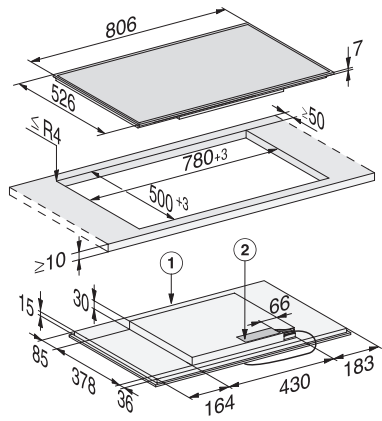

KM 7474 FR
Inductiekookplaat
Met PowerFlex-kookvlak voor maximaal vermogen

KM7474FR, KM7474-1FR (installation drawings)