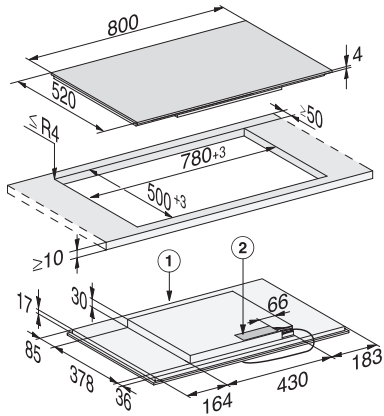

KM 7474 FL
Inductiekookplaat
Met PowerFlex-kookvlak voor maximaal vermogen

KM 7474 FL (Installation drawing)