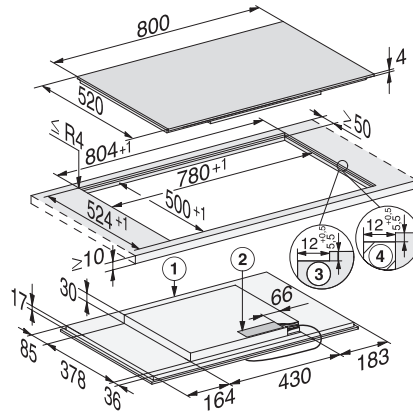

KM 7474 FL flush-fit installation (installation drawing)