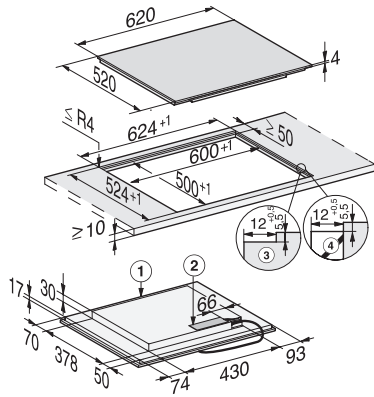

KM 7465 FL
Inductiekookplaat
Met 2 PowerFlex-kookvlakken voor maximaal vermogen

KM 7464 FL, KM 7465 FL (installation drawings)