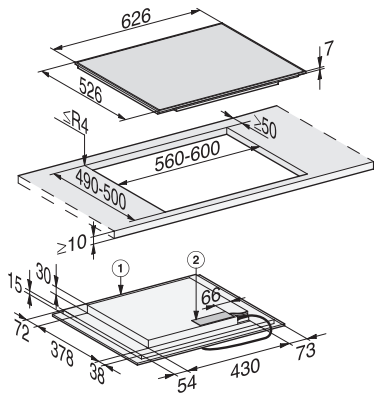

KM 7464 FR
Inductiekookplaat
Met PowerFlex-kookvlak voor maximaal vermogen

KM7464FR, KM7466FR (installation drawings)