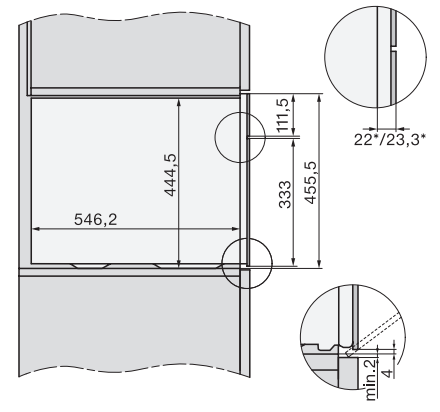

DGM 7640

Stoomoven met magnetron

voor gezond koken en snel opwarmen met magnetron en menu koken.

EAN: 4002516421917 / Materiaalnummer: 11708730 /

Oud Materiaalnummer: 23764034BNE

Nishoogte in mm max.	452
Nisdiepte in mm	550
Afmetingen (b x h x d) in mm	595 x 455 x 569
Breedte in mm	595
Hoogte in mm	455
Diepte in mm	569
Gewicht in kg	30,6
Totale aansluitwaarde in kW	3,30
Spanning in V	230
Frequentie in Hz	50
Zekering in A	16
Aantal fasen	1
Aansluitkabel met netstekker	•
Lengte van de elektriciteitskabel in m	2
Verlichting vervangen	Service
Meegeleverde accessoires	
Uitneembare bakplaatgeleiders (paar)	1
Roestvrijstalen stoomovenpannen met gaatjes	2
Roestvrijstalen stoomovenpannen zonder gaatjes DGG 50 40	1
Roestvrijstalen stoomovenpannen zonder gaatjes DGG 50 80	1
Bak- en braadrooster	1
Glazen schaal DMGS7 100 30	1
Ontkalkingstabletten	2
Beschikbare displaytalen	
Beschikbare displaytalen via MultiLingua	bahasa malaysia, dansk, deutsch, english, español, français, hrvatski, italiano, magyar, nederlands, norsk, polski, portuguese, русский, română, slovenčina, slovenščina, srpski, suomi, svenska, türkçe, українська, čeština, ελληνικά, [?][?][?][?][?][?], [?][?], [?][?], [?][?][?][?], [?][?][?]

DGM 7640

Stoomoven met magnetron

voor gezond koken en snel opwarmen met magnetron en menu koken.

H7000 handle, glass, installation drawings

ESW7030, installation drawings

built-in DG DGM DGC XL build-under, installation drawing

Screw joint DG DGM, installation drawing

DG DGM, installation drawing

side view DG DGM, installation drawings

installation DGM, installation drawing