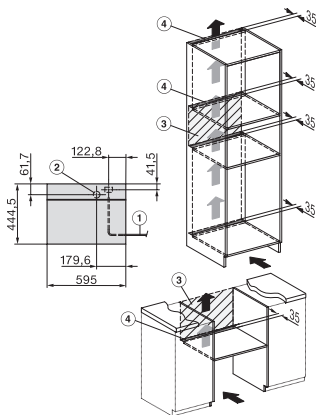

DGM 7640

Stoomoven met magnetron

voor gezond koken en snel opwarmen met magnetron en menu koken.

EAN: 4002516421917 / Materiaalnummer: 11708730 /

Oud Materiaalnummer: 23764034BNE

Nishoogte in mm max.	452
Nisdiepte in mm	550
Afmetingen (b x h x d) in mm	595 x 455 x 569
Breedte in mm	595
Hoogte in mm	455
Diepte in mm	569
Gewicht in kg	30,6
Totale aansluitwaarde in kW	3,30
Spanning in V	230
Frequentie in Hz	50
Zekering in A	16
Aantal fasen	1
Aansluitkabel met netstekker	•
Lengte van de elektriciteitskabel in m	2
Verlichting vervangen	Service
Meegeleverde accessoires	
Uitneembare bakplaatgeleiders (paar)	1
Roestvrijstalen stoomovenpannen met gaatjes	2
Roestvrijstalen stoomovenpannen zonder gaatjes DGG 50 40	1
Roestvrijstalen stoomovenpannen zonder gaatjes DGG 50 80	1
Bak- en braadrooster	1
Glazen schaal DMGS7 100 30	1
Ontkalkingstabletten	2
Beschikbare displaytalen	
Beschikbare displaytalen via MultiLingua	bahasa malaysia, dansk, deutsch, english, español, français, hrvatski, italiano, magyar, nederlands, norsk, polski, portuguese, русский, română, slovenčina, slovenščina, srpski, suomi, svenska, türkçe, українська, čeština, ελληνικά, [?][?][?][?][?][?], [?][?], [?][?], [?][?][?][?], [?][?][?]

DGM 7640

Stoomoven met magnetron

voor gezond koken en snel opwarmen met magnetron en menu koken.

H7000 handle, glass, installation drawings

ESW7030, installation drawings

built-in DG DGM DGC XL build-under, installation drawing

Screw joint DG DGM, installation drawing

DG DGM, installation drawing

side view DG DGM, installation drawings

installation DGM, installation drawing