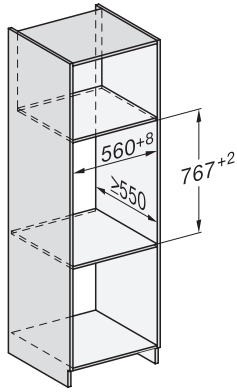

ESW7030, installation drawings