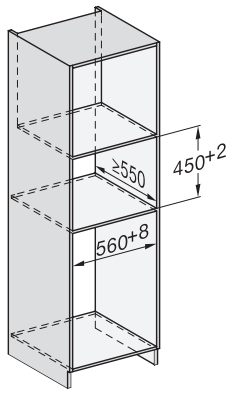

DGM 7640

Stoomoven met magnetron

voor gezond koken en snel opwarmen met magnetron en menu koken.

EAN: 4002516421917 / Materiaalnummer: 11708730 /

Oud Materiaalnummer: 23764034BNE

Nishoogte in mm max.	452
Nisdiepte in mm	550
Afmetingen (b x h x d) in mm	595 x 455 x 569
Breedte in mm	595
Hoogte in mm	455
Diepte in mm	569
Gewicht in kg	30,6
Totale aansluitwaarde in kW	3,30
Spanning in V	230
Frequentie in Hz	50
Zekering in A	16
Aantal fasen	1
Aansluitkabel met netstekker	•
Lengte van de elektriciteitskabel in m	2
Verlichting vervangen	Service
Meegeleverde accessoires	
Uitneembare bakplaatgeleiders (paar)	1
Roestvrijstalen stoomovenpannen met gaatjes	2
Roestvrijstalen stoomovenpannen zonder gaatjes DGG 50 40	1
Roestvrijstalen stoomovenpannen zonder gaatjes DGG 50 80	1
Bak- en braadrooster	1
Glazen schaal DMGS7 100 30	1
Ontkalkingstabletten	2
Beschikbare displaytalen	
Beschikbare displaytalen via MultiLingua	bahasa malaysia, dansk, deutsch, english, español, français, hrvatski, italiano, magyar, nederlands, norsk, polski, portuguese, русский, română, slovenčina, slovenščina, srpski, suomi, svenska, türkçe, українська, čeština, ελληνικά, [?][?][?][?][?][?], [?][?], [?][?], [?][?][?][?], [?][?][?]

DGM 7640

Stoomoven met magnetron

voor gezond koken en snel opwarmen met magnetron en menu koken.

H7000 handle, glass, installation drawings

ESW7030, installation drawings

built-in DG DGM DGC XL build-under, installation drawing

Screw joint DG DGM, installation drawing

DG DGM, installation drawing

side view DG DGM, installation drawings

installation DGM, installation drawing