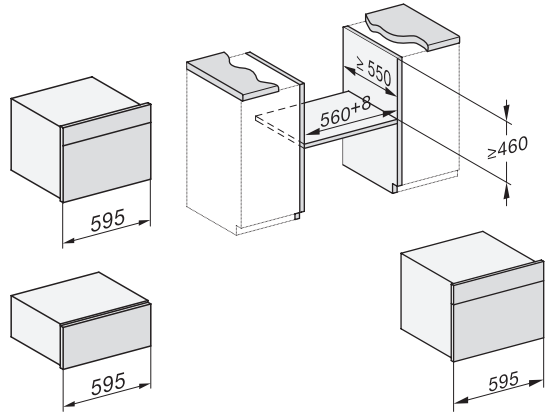

DGM 7640

Stoomoven met magnetron

voor gezond koken en snel opwarmen met magnetron en menu koken.

EAN: 4002516421917 / Materiaalnummer: 11708730 /

Oud Materiaalnummer: 23764034BNE

Nishoogte in mm max.	452
Nisdiepte in mm	550
Afmetingen (b x h x d) in mm	595 x 455 x 569
Breedte in mm	595
Hoogte in mm	455
Diepte in mm	569
Gewicht in kg	30,6
Totale aansluitwaarde in kW	3,30
Spanning in V	230
Frequentie in Hz	50
Zekering in A	16
Aantal fasen	1
Aansluitkabel met netstekker	•
Lengte van de elektriciteitskabel in m	2
Verlichting vervangen	Service
Meegeleverde accessoires	
Uitneembare bakplaatgeleiders (paar)	1
Roestvrijstalen stoomovenpannen met gaatjes	2
Roestvrijstalen stoomovenpannen zonder gaatjes DGG 50 40	1
Roestvrijstalen stoomovenpannen zonder gaatjes DGG 50 80	1
Bak- en braadrooster	1
Glazen schaal DMGS7 100 30	1
Ontkalkingstabletten	2
Beschikbare displaytalen	
Beschikbare displaytalen via MultiLingua	bahasa malaysia, dansk, deutsch, english, español, français, hrvatski, italiano, magyar, nederlands, norsk, polski, portuguese, русский, română, slovenčina, slovenščina, srpski, suomi, svenska, türkçe, українська, čeština, ελληνικά, [?][?][?][?][?][?], [?][?], [?][?], [?][?][?][?], [?][?][?]

DGM 7640

Stoomoven met magnetron

voor gezond koken en snel opwarmen met magnetron en menu koken.

H7000 handle, glass, installation drawings

ESW7030, installation drawings

built-in DG DGM DGC XL build-under, installation drawing

Screw joint DG DGM, installation drawing

DG DGM, installation drawing

side view DG DGM, installation drawings

installation DGM, installation drawing