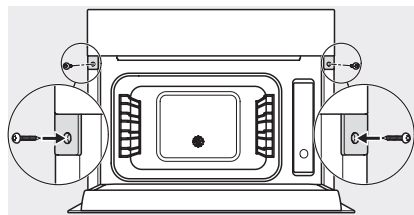

DGM 7640

Stoomoven met magnetron

voor gezond koken en snel opwarmen met magnetron en menu koken.

EAN: 4002516421917 / Materiaalnummer: 11708730 /

Oud Materiaalnummer: 23764034BNE

Nishoogte in mm max.	452
Nisdiepte in mm	550
Afmetingen (b x h x d) in mm	595 x 455 x 569
Breedte in mm	595
Hoogte in mm	455
Diepte in mm	569
Gewicht in kg	30,6
Totale aansluitwaarde in kW	3,30
Spanning in V	230
Frequentie in Hz	50
Zekering in A	16
Aantal fasen	1
Aansluitkabel met netstekker	•
Lengte van de elektriciteitskabel in m	2
Verlichting vervangen	Service
Meegeleverde accessoires	
Uitneembare bakplaatgeleiders (paar)	1
Roestvrijstalen stoomovenpannen met gaatjes	2
Roestvrijstalen stoomovenpannen zonder gaatjes DGG 50 40	1
Roestvrijstalen stoomovenpannen zonder gaatjes DGG 50 80	1
Bak- en braadrooster	1
Glazen schaal DMGS7 100 30	1
Ontkalkingstabletten	2
Beschikbare displaytalen	
Beschikbare displaytalen via MultiLingua	bahasa malaysia, dansk, deutsch, english, español, français, hrvatski, italiano, magyar, nederlands, norsk, polski, portuguese, русский, română, slovenčina, slovenščina, srpski, suomi, svenska, türkçe, українська, čeština, ελληνικά, [?][?][?][?][?][?], [?][?], [?][?], [?][?][?][?], [?][?][?]

DGM 7640

Stoomoven met magnetron

voor gezond koken en snel opwarmen met magnetron en menu koken.

H7000 handle, glass, installation drawings

ESW7030, installation drawings

built-in DG DGM DGC XL build-under, installation drawing

Screw joint DG DGM, installation drawing

DG DGM, installation drawing

side view DG DGM, installation drawings

installation DGM, installation drawing