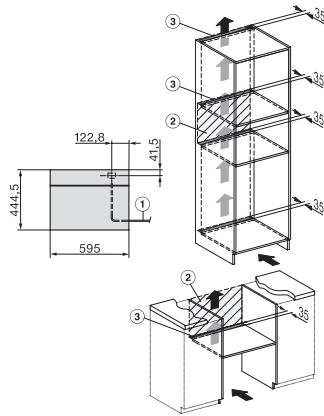

DG 7440

Inbouwstoomoven

voor gezond koken met automatische programma's, netwerk en sous-vide garen.

Installation DG, installation drawing