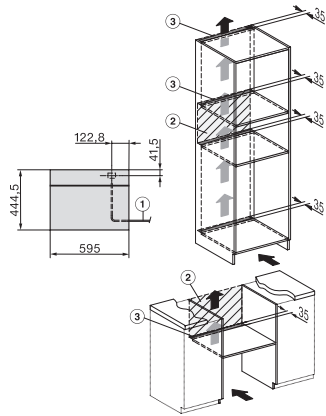

DG 7440

Inbouwstoomoven

voor gezond koken met automatische programma's, netwerk en sous-vide garen.

Installation DG, installation drawing