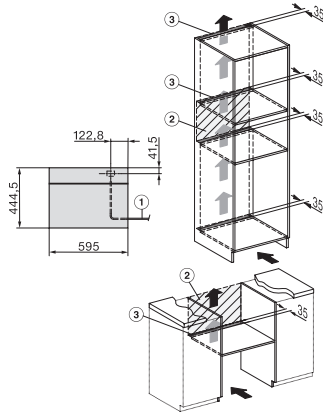

DG 7440

Inbouwstoomoven

voor gezond koken met automatische programma's, netwerk en sous-vide garen.

Installation DG, installation drawing