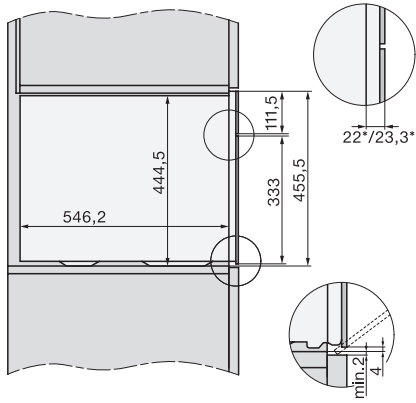

DG 7240

Inbouwstoomoven

voor gezond koken met automatische programma's en netwerk.

side view DG DGM, installation drawings