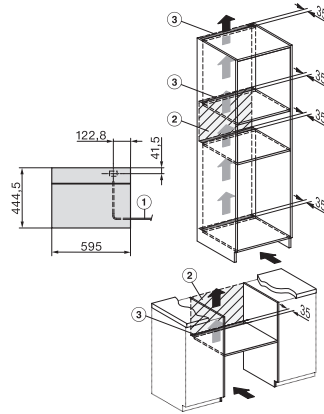

DG 7240

Inbouwstoomoven

voor gezond koken met automatische programma's en netwerk.

side view DG DGM, installation drawings

Installation DG, installation drawing