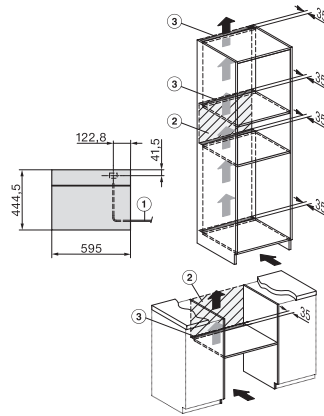

DG 7240

Inbouwstoomoven

voor gezond koken met automatische programma's en netwerk.

side view DG DGM, installation drawings

Installation DG, installation drawing