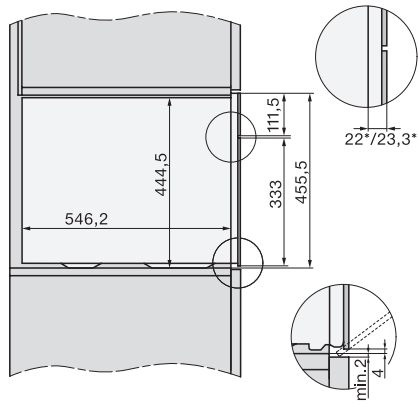

DG 7240

Inbouwstoomoven

voor gezond koken met automatische programma's en netwerk.

side view DG DGM, installation drawings