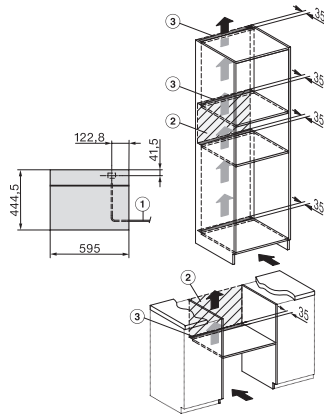

DG 7140

Inbouwstoomoven

voor gezond koken met automatische programma's en netwerk.

Installation DG, installation drawing