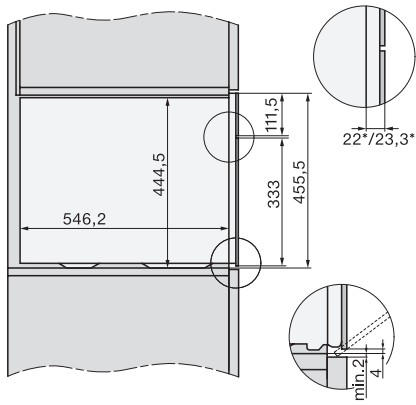

DG 2840

Inbouwstoomoven

voor gezond koken met automatische programma's.

EAN: 4002516422020 / Materiaalnummer: 11708580 /

Oud Materiaalnummer: 23284040BNE

Temperatuurregeling stoomoven min. in °C	40
Temperatuurregeling stoomoven max. in °C	100
Nisbreedte in mm min.	560
Nisbreedte in mm max.	568
Nishoogte in mm min.	450
Nishoogte in mm max.	452
Nisdiepte in mm	550
Afmetingen (b x h x d) in mm	595 x 455 x 569
Breedte in mm	595
Hoogte in mm	455
Diepte in mm	569
Gewicht in kg	26,8
Totale aansluitwaarde in kW	3,60
Spanning in V	230
Frequentie in Hz	50-60
Zekering in A	16
Aantal fasen	1
Aansluitkabel met netstekker	•
Lengte van de elektriciteitskabel in m	2
Meegeleverde accessoires	
Uitneembare bakplaatgeleiders (paar)	1
Roestvrijstalen stoomovenpannen met gaatjes	2
Roestvrijstalen stoomovenpannen zonder gaatjes	1
DGG 50 40	
Bak- en braadrooster	1
Opvangschaal DGG 100 40	1
Ontkalkingstabletten	2

DG 2840
Inbouwstoomoven
voor gezond koken met automatische programma's.

side view DG DGM, installation drawings

Installation DG, installation drawing