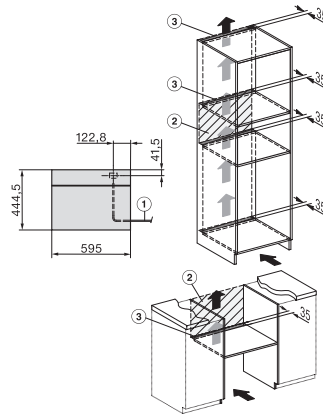

DG 2840

Inbouwstoomoven

voor gezond koken met automatische programma's.

EAN: 4002516422020 / Materiaalnummer: 11708580 /

Oud Materiaalnummer: 23284040BNE

Temperatuurregeling stoomoven min. in °C	40
Temperatuurregeling stoomoven max. in °C	100
Nisbreedte in mm min.	560
Nisbreedte in mm max.	568
Nishoogte in mm min.	450
Nishoogte in mm max.	452
Nisdiepte in mm	550
Afmetingen (b x h x d) in mm	595 x 455 x 569
Breedte in mm	595
Hoogte in mm	455
Diepte in mm	569
Gewicht in kg	26,8
Totale aansluitwaarde in kW	3,60
Spanning in V	230
Frequentie in Hz	50-60
Zekering in A	16
Aantal fasen	1
Aansluitkabel met netstekker	•
Lengte van de elektriciteitskabel in m	2
Meegeleverde accessoires	
Uitneembare bakplaatgeleiders (paar)	1
Roestvrijstalen stoomovenpannen met gaatjes	2
Roestvrijstalen stoomovenpannen zonder gaatjes	1
DGG 50 40	
Bak- en braadrooster	1
Opvangschaal DGG 100 40	1
Ontkalkingstabletten	2

DG 2840
Inbouwstoomoven
voor gezond koken met automatische programma's.

side view DG DGM, installation drawings

Installation DG, installation drawing