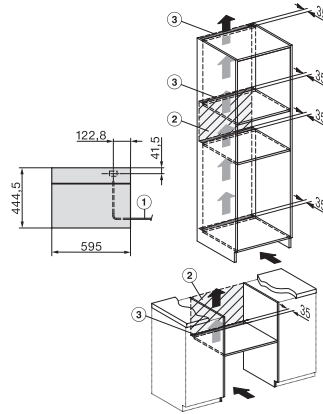

DG 2740

Inbouwstoomoven

voor gezond koken met automatische programma's.

EAN: 4002516422013 / Materiaalnummer: 11708570 /

Oud Materiaalnummer: 23274040BNE

Temperatuurregeling stoomoven min. in °C	40
Temperatuurregeling stoomoven max. in °C	100
Nisbreedte in mm min.	560
Nisbreedte in mm max.	568
Nishoogte in mm min.	450
Nishoogte in mm max.	452
Nisdiepte in mm	550
Afmetingen (b x h x d) in mm	595 x 455 x 569
Breedte in mm	595
Hoogte in mm	455
Diepte in mm	569
Gewicht in kg	26,8
Totale aansluitwaarde in kW	3,60
Spanning in V	230
Frequentie in Hz	50-60
Zekering in A	16
Aantal fasen	1
Aansluitkabel met netstekker	•
Lengte van de elektriciteitskabel in m	2
Meegeleverde accessoires	
Uitneembare bakplaatgeleiders (paar)	1
Roestvrijstalen stoomovenpannen met gaatjes	2
Roestvrijstalen stoomovenpannen zonder gaatjes DGG 50 40	1
Bak- en braadrooster	1
Opvangschaal DGG 100 40	1
Ontkalkingstabletten	2

DG 2740
Inbouwstoomoven
voor gezond koken met automatische programma's.

side view DG DGM, installation drawings

Installation DG, installation drawing