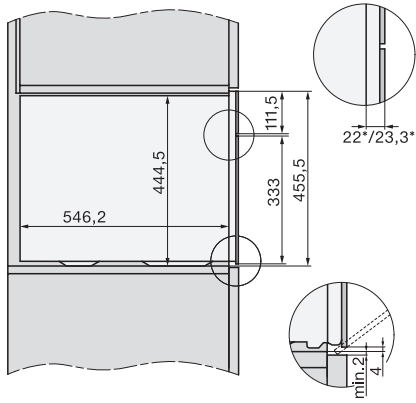

DG 2740

Inbouwstoomoven

voor gezond koken met automatische programma's.

EAN: 4002516422013 / Materiaalnummer: 11708570 /

Oud Materiaalnummer: 23274040BNE

Temperatuurregeling stoomoven min. in °C	40
Temperatuurregeling stoomoven max. in °C	100
Nisbreedte in mm min.	560
Nisbreedte in mm max.	568
Nishoogte in mm min.	450
Nishoogte in mm max.	452
Nisdiepte in mm	550
Afmetingen (b x h x d) in mm	595 x 455 x 569
Breedte in mm	595
Hoogte in mm	455
Diepte in mm	569
Gewicht in kg	26,8
Totale aansluitwaarde in kW	3,60
Spanning in V	230
Frequentie in Hz	50-60
Zekering in A	16
Aantal fasen	1
Aansluitkabel met netstekker	•
Lengte van de elektriciteitskabel in m	2
Meegeleverde accessoires	
Uitneembare bakplaatgeleiders (paar)	1
Roestvrijstalen stoomovenpannen met gaatjes	2
Roestvrijstalen stoomovenpannen zonder gaatjes DGG 50 40	1
Bak- en braadrooster	1
Opvangschaal DGG 100 40	1
Ontkalkingstabletten	2

DG 2740
Inbouwstoomoven
voor gezond koken met automatische programma's.

side view DG DGM, installation drawings

Installation DG, installation drawing