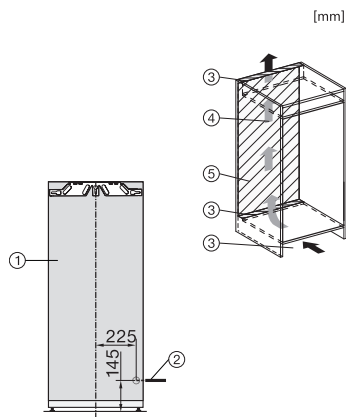

FNS 7470 D

Integreerbare diepvrieskast
met NoFrost en zes diepvrieslades voor maximaal comfort.

K7433E, K7434E, K7464E, K7443D, K7444D, K7473D, K7474D, FNS74470D, installation (footnote*) (installation drawings)