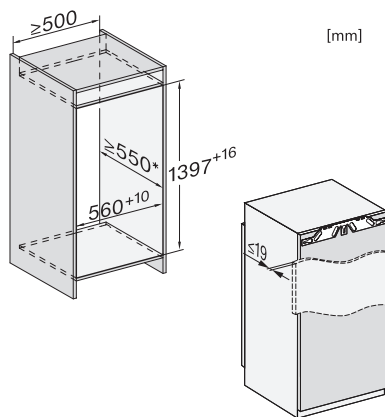

K7433E, K7434E, K7464E, K7443D, K7444D, K7473D, K7474D, FNS7470D, built-in (footnote*) (installation drawings)