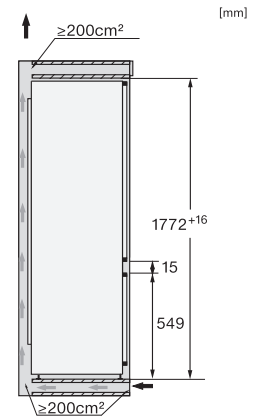

Veiligheid	
Vergrendelingsfunctie	•
Akoestisch deuralarm	•
Akoestisch temperatuuralarm diepvrieszone	•
Optisch deuralarm	•
Optisch temperatuuralarm	•
Indicatie stroomstoring diepvrieszone	•
Technische gegevens	
Nisbreedte in mm min.	560
Nisbreedte in mm max.	570
Nishoogte in mm min.	1772
Nishoogte in mm max.	1788
Nisdiepte in mm	550
Breedte in mm	559
Hoogte in mm	1770
Diepte in mm	546
Gewicht in kg	75,0
Bevestiging	Vaste deur
Max. gewicht frontpaneel koelzone in kg	18
Max. gewicht frontpaneel diepvrieszone in kg	12
Klimaatklasse	SN-T
Koelzone in liters	202
waarvan PerfectFresh-zone in l	71
4-sterren-diepvrieszone in liters	54
Totale netto-inhoud in liters	256
Bewaartijd bij storing in uren	9
Diepvriescapaciteit in kg/24 uur	4,00
Geluidsemisieklassse (A-D)	A
Geluidsemisies in dB(A) re 1 pW	29
Energieverbruik in milliampère (mA)	1400
Spanning in V	220-240
Zekering in A	10
Aantal fasen	1
Frequentie in Hz	50-60
Lengte van de elektriciteitskabel in m	2,2
Verlichting vervangen	Service
Meegeleverde accessoires	
Eierrek	•
Sorteerdoos	•
Koelaccu's	•
Bakje voor de ijsblokjes	•

KF7742B, KF7742C, KF7742D, KF7772B, built-in (footnote*) (installation drawings)

KF7742B, KF7742C, KF7742D, KF7772B, side view (installation drawings)